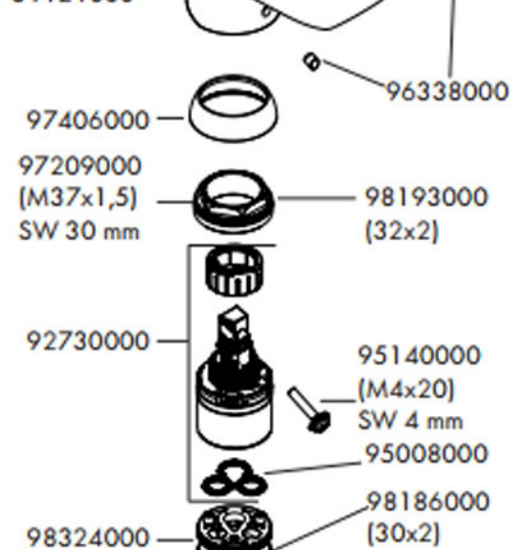

**Metris 110**

31080000 / 31084000

Metris 260

31082000 / 31184000

Metris

31280000

**Metris 110****CoolStart**

31121000

98422000

(7x1,5)

97206000

(450 mm)

96316000

(900 mm)

SW 19 mm

**EcoSmart®**

13185000

(M24x1 -

5 l/min)

SW 22 mm

97362000

97360000

M16x1 - 7 l/min)

96324000