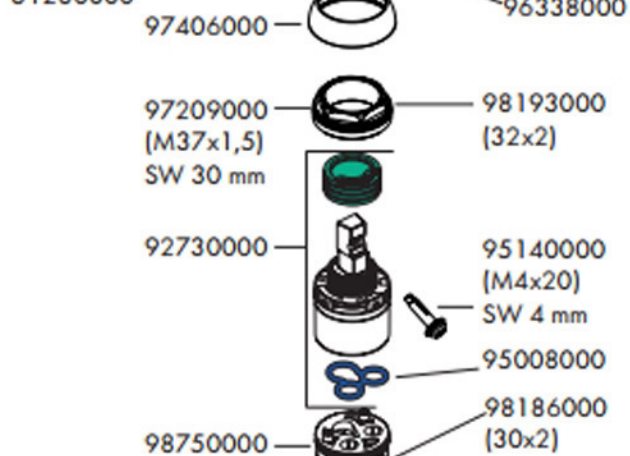

Metris 110

31080000 / 31084000

Metris 260

31082000 / 31184000

Metris

31280000