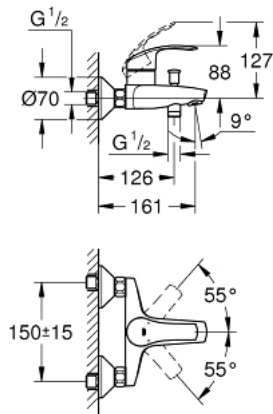

### DESCRIZIONE PRODOTTO

- Colore: cromo
- installazione a parete
- cartuccia a dischi ceramici da 35 mm con tecnologia GROHE SilkMove
- dotato di serie di limitatore di temperatura
- dotato di serie di limitatore di portata regolabile
- deviatore automatico
- attacco del flessibile da 1/2" con valvola di ritegno incorporata
- raccordi ad S
- rosoni metallici

### PARTI DI RICAMBIO , ottobre 2013 – now

- 1: Leva (Ordine n. 46898000)
  - 2: Cappuccio (Ordine n. 46899000)
  - 3: Cartuccia (Ordine n. 46374000)
  - 4: Manopola deviatore (Ordine n. 65648000)
  - 5: Deviatore (Ordine n. 65655000)
  - 6: Valvola di non ritorno (Ordine n. 08565000)
  - 7: Mousseur (Ordine n. 13952000)
  - 8: Raccordo filettato 1/2" (Ordine n. 45044000)
  - 9: Raccordo a S (Ordine n. 12075000)
  - 9.1: Guarnizione (Ordine n. 0138600M)
  - 9.2: Rosetta (Ordine n. 0221000M)
  - 10: Prolunga 3/4", 20 mm (Ordine n. 0713000M)\*
  - 11: Chiave a bussola (Ordine n. 19332000)\*
  - 12: Chiave speciale (Ordine n. 19377000)\*
- \* Accessori speciali