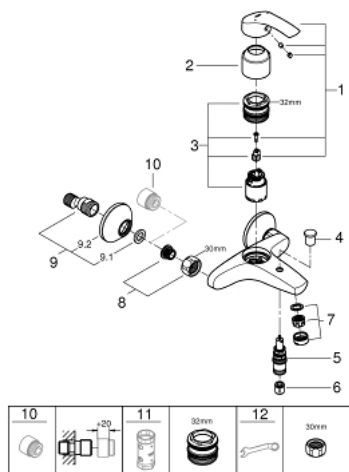

### DESCRIZIONE PRODOTTO

- Colore: cromo
- installazione a parete
- cartuccia a dischi ceramici da 35 mm con tecnologia GROHE SilkMove
- dotato di serie di limitatore di temperatura
- dotato di serie di limitatore di portata regolabile
- deviatore automatico
- attacco del flessibile da 1/2" con valvola di ritegno incorporata
- raccordi ad S
- rosoni metallici

### PARTI DI RICAMBIO , ottobre 2013 – now

- 1: Leva (Ordine n. 46898000)
  - 2: Cappuccio (Ordine n. 46899000)
  - 3: Cartuccia (Ordine n. 46374000)
  - 4: Manopola deviatore (Ordine n. 65648000)
  - 5: Deviatore (Ordine n. 65655000)
  - 6: Valvola di non ritorno (Ordine n. 08565000)
  - 7: Mousseur (Ordine n. 13952000)
  - 8: Raccordo filettato 1/2" (Ordine n. 45044000)
  - 9: Raccordo a S (Ordine n. 12075000)
  - 9.1: Guarnizione (Ordine n. 0138600M)
  - 9.2: Rosetta (Ordine n. 0221000M)
  - 10: Prolunga 3/4", 20 mm (Ordine n. 0713000M)\*
  - 11: Chiave a bussola (Ordine n. 19332000)\*
  - 12: Chiave speciale (Ordine n. 19377000)\*
- \* Accessori speciali