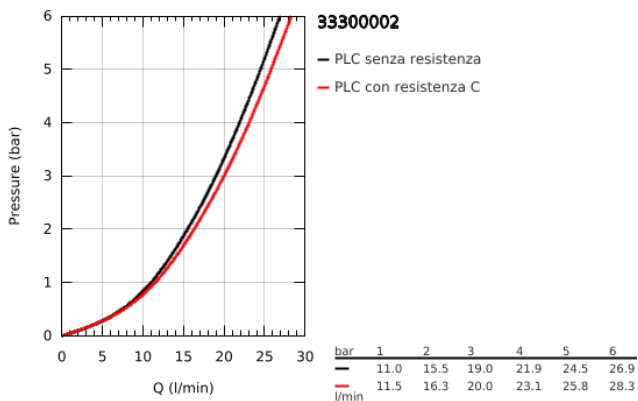

### DESCRIZIONE PRODOTTO

- Colore: cromo
- installazione a parete
- cartuccia a dischi ceramici da 35 mm con tecnologia GROHE SilkMove
- dotato di serie di limitatore di temperatura
- dotato di serie di limitatore di portata regolabile
- deviatore automatico
- attacco del flessibile da 1/2" con valvola di ritegno incorporata
- raccordi ad S
- rosoni metallici