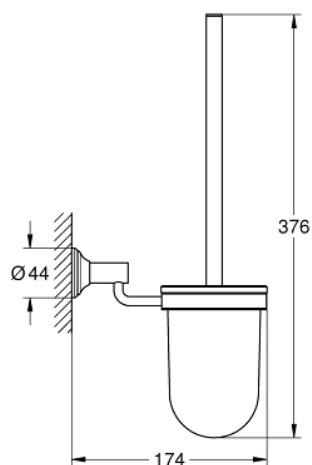

Codice Dianflex: 121-HA40658

Pure Freude
an Wasser

40 658 001 **ESSENTIALS AUTHENTIC PORTA SCOPINO COMPLETO**

DESCRIZIONE PRODOTTO

- Colore: cromo
- in vetro e metallo
- installazione a parete
- fissaggio nascosto

40 658 001 ESSENTIALS AUTHENTIC PORTA SCOPINO COMPLETO

PARTI DI RICAMBIO , ottobre 2014 – now

1: Scopino di ricambio (Ordine n. 40392000)

1.1: Spazzola di ricambio (Ordine n. 40791001)

2: Porta scopino di ricambio in vetro (Ordine n. 40393000)