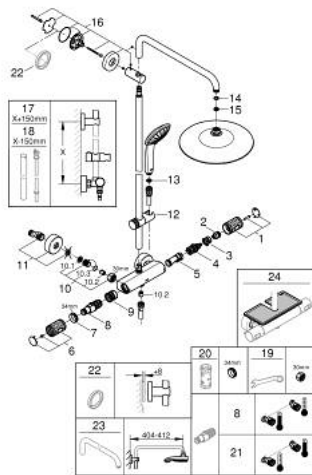

27 296 003 EUPHORIA SYSTEM 260 SISTEMA DOCCIA CON MISCELATORE TERMOSTATICO

PARTI DI RICAMBIO , gennaio 2020 – now

- 1: Manopola di chiusura (Ordine n. 49162000)
- 2: Ghiera di arresto (Ordine n. 47986000)
- 3: Ghiera di arresto (Ordine n. 47965000)
- 4: Aquadimmer (Ordine n. 47364000)
- 5: Erogatore (Ordine n. 47887000)
- 6: Manopola di chiusura (Ordine n. 49160000)
- 7: Anello di fissaggio (Ordine n. 47743000)
- 8: Cartuccia termostatica compatta da 1/2" (Ordine n. 47439000)
- 9: Condotto acqua (Ordine n. 47975000)
- 10: Valvola di non ritorno (Ordine n. 47189000)
- 10.1: Filtro (Ordine n. 0726400M)
- 10.2: Valvola di non ritorno (Ordine n. 08565000)
- 10.3: O-Ring Ø17 x Ø2 (Ordine n. 0305500M)
- 11: Raccordo a S (Ordine n. 12662000)
- 12: Elemento scorrevole (Ordine n. 48424000)
- 13: Filtro (Ordine n. 0700200M)
- 14: Guarnizione in fibra Ø 18,5 x Ø 12 x 2 (Ordine n. 0138900M)
- 15: Filtro (Ordine n. 48007000)
- 16: Supporto per asta doccia (Ordine n. 48279000)
- 17: Asta verticale per sistemi doccia (Ordine n. 48514000)*
- 18: Asta verticale per sistemi doccia (Ordine n. 48515000)*
- 19: Chiave speciale (Ordine n. 19377000)*
- 20: Chiave a bussola (Ordine n. 19332000)*
- 21: Cartuccia termostatica 1/2" GROHE TurboStat (Ordine n. 47175000)*
- 22: Distanziatore (Ordine n. 27180000)*
- 23: Braccio doccia per sistemi doccia (Ordine n. 14047000)*
- 24: Mensola portasapone GROHE EasyReach (Ordine n. 26362LN1)*

* Accessori speciali