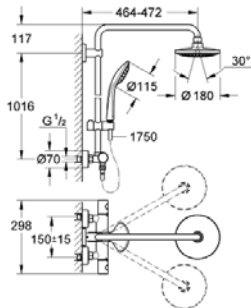

### DESCRIZIONE PRODOTTO

- Colore: cromo
- braccio soffione orientabile, distanza parete - centro soffione 450 mm
- miscelatore termostatico esterno con Aquadimmer (deviazione e intercettazione)
- Euphoria Cosmopolitan soffione doccia 180 (27 491)
- a getto fisso Rain
- maximum flow rate (at 3 bar): 15,5 l/min
- con raccordo a sfera orientabile
- angolo di rotazione  $\pm 15^\circ$
- manopola doccia Euphoria 110 Massage (art. 27 221)
- portata massima (a 3 bar): 11,5 l/min
- con supporto regolabile
- flessibile Silverflex da 1750 mm (art. 28 388)
- elemento termostatico GROHE TurboStat
- GROHE SafeStop, manopola graduata per impostare la temperatura con blocco di sicurezza a  $38^\circ$
- GROHE Safe Stop Plus, limitatore di temperatura opzionale a  $43^\circ\text{C}$
- GROHE DreamSpray per un getto sempre perfetto
- sistema anticalcare SpeedClean
- sistema antitorsione del flessibile TwistStop
- portata minima 7,0 l/min
- opzionale: mensola porta oggetti GROHE EasyReach (art. 26 362)