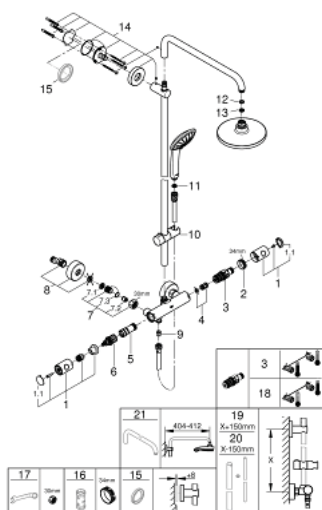

### PARTI DI RICAMBIO , luglio 2017 – now

- 1: Maniglia singola (Ordine n. 47984000)
  - 1.1: Cappuccio di copertura (Ordine n. 6458500M)
  - 2: Anello di fissaggio (Ordine n. 47743000)
  - 3: Cartuccia termostatica compatta da 1/2" (Ordine n. 47439000)
  - 4: Silenziatore (Ordine n. 47398000)
  - 5: Erogatore (Ordine n. 47751000)
  - 6: Aquadimmer (Ordine n. 12433000)
  - 7: Valvola di non ritorno (Ordine n. 47189000)
  - 7.1: Filtro (Ordine n. 0726400M)
  - 7.2: Valvola di non ritorno (Ordine n. 08565000)
  - 7.3: O-Ring Ø17 x Ø2 (Ordine n. 0305500M)
  - 8: Raccordo a S (Ordine n. 12662000)
  - 9: Valvola di non ritorno (Ordine n. 08565000)
  - 10: Elemento scorrevole (Ordine n. 12140000)
  - 11: Filtro (Ordine n. 0700200M)
  - 12: Guarnizione in fibra Ø 18,5 x Ø 12 x 2 (Ordine n. 0138900M)
  - 13: Filtro (Ordine n. 48007000)
  - 14: Supporto per asta doccia (Ordine n. 48279000)
  - 15: Distanziatore (Ordine n. 27180000)\*
  - 16: Chiave a bussola (Ordine n. 19332000)\*
  - 17: Chiave speciale (Ordine n. 19377000)\*
  - 18: Cartuccia termostatica 1/2" GROHE TurboStat (Ordine n. 47175000)\*
  - 19: Asta verticale per sistemi doccia (Ordine n. 48053000)\*
  - 20: Asta verticale per sistemi doccia (Ordine n. 48054000)\*
  - 21: Braccio doccia per sistemi doccia (Ordine n. 14047000)\*
- \* Accessori speciali