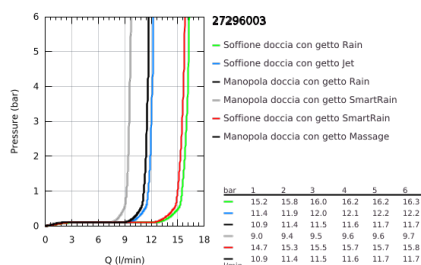

Pure Freude
an Wasser

**27 296 003 EUPHORIA SYSTEM 260 SISTEMA DOCCIA
CON MISCELATORE TERMOSTATICO**

DESCRIZIONE PRODOTTO

- Colore: cromo
- composto da:
  - braccio soffione orientabile, distanza parete - centro soffione 450 mm
  - miscelatore termostatico esterno con Aquadimmer (deviazione e intercettazione)
- consente il cambiamento tra:
  - soffione Euphoria 260 (art. 26 455)
  - getti Rain, SmartRain, Jet
- portata massima (a 3 bar): 7,5 l/min
- con raccordo a sfera orientabile
- angolo di rotazione ± 15°
- manopola doccia Euphoria 110 Massage (art. 27 221)
- getti Rain, Massage, SmartRain
- portata massima (a 3 bar): 11 l/min
- con supporto regolabile
- flessibile Silverflex da 1750 mm 1/2" x 1/2" (art. 28 388)
- elemento termostatico GROHE TurboStat
- GROHE SafeStop, manopola graduata per impostare la temperatura con blocco di sicurezza a 38°
- GROHE Safe Stop Plus, limitatore di temperatura opzionale a 43°C
- sistema anticottatura GROHE CoolTouch
- GROHE ProGrip (superficie zigrinata per una facile presa)
- GROHE DreamSpray per un getto sempre perfetto
- sistema GROHE SprayDimmer (per una precisa regolazione della portata)
- sistema di installazione GROHE FastFixation supporto superiore regolabile
- Inner Water Guide, canale interno dedicato al passaggio dell'acqua che garantisce affidabilità nel tempo
- sistema anticalcare GROHE SpeedClean
- sistema antitorsione del flessibile TwistStop
- adatto per scaldabagni istantanei da 18kWh
- (portata minima 5l/min.)
- opzionale: mensola porta oggetti GROHE EasyReach (art. 26 362)