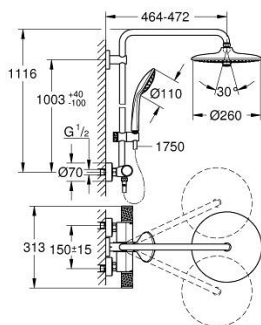

**27 296 003 EUPHORIA SYSTEM 260 SISTEMA DOCCIA
CON MISCELATORE TERMOSTATICO**

DESCRIZIONE PRODOTTO

- Colore: cromo
- composto da:
  - braccio soffione orientabile, distanza parete - centro soffione 450 mm
  - miscelatore termostatico esterno con Aquadimmer (deviazione e intercettazione)
- consente il cambiamento tra:
  - soffione Euphoria 260 (art. 26 455)
  - getti Rain, SmartRain, Jet
- portata massima (a 3 bar): 7,5 l/min
- con raccordo a sfera orientabile
- angolo di rotazione ± 15°
- manopola doccia Euphoria 110 Massage (art. 27 221)
- getti Rain, Massage, SmartRain
- portata massima (a 3 bar): 11 l/min
- con supporto regolabile
- flessibile Silverflex da 1750 mm 1/2" x 1/2" (art. 28 388)
- elemento termostatico GROHE TurboStat
- GROHE SafeStop, manopola graduata per impostare la temperatura con blocco di sicurezza a 38°
- GROHE Safe Stop Plus, limitatore di temperatura opzionale a 43°C
- sistema anticottatura GROHE CoolTouch
- GROHE ProGrip (superficie zigrinata per una facile presa)
- GROHE DreamSpray per un getto sempre perfetto
- sistema GROHE SprayDimmer (per una precisa regolazione della portata)
- sistema di installazione GROHE FastFixation supporto superiore regolabile
- Inner Water Guide, canale interno dedicato al passaggio dell'acqua che garantisce affidabilità nel tempo
- sistema anticalcare GROHE SpeedClean
- sistema antitorsione del flessibile TwistStop
- adatto per scaldabagni istantanei da 18kWh
- (portata minima 5l/min.)
- opzionale: mensola porta oggetti GROHE EasyReach (art. 26 362)