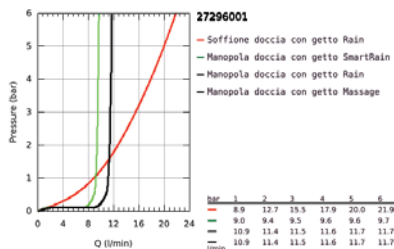

### DESCRIZIONE PRODOTTO

- Colore: cromo
- braccio soffione orientabile, distanza parete - centro soffione 450 mm
- miscelatore termostatico esterno con Aquadimmer (deviazione e intercettazione)
- Euphoria Cosmopolitan soffione doccia 180 (27 491)
- a getto fisso Rain
- maximum flow rate (at 3 bar): 15,5 l/min
- con raccordo a sfera orientabile
- angolo di rotazione  $\pm 15^\circ$
- manopola doccia Euphoria 110 Massage (art. 27 221)
- portata massima (a 3 bar): 11,5 l/min
- con supporto regolabile
- flessibile Silverflex da 1750 mm (art. 28 388)
- elemento termostatico GROHE TurboStat
- GROHE SafeStop, manopola graduata per impostare la temperatura con blocco di sicurezza a  $38^\circ$
- GROHE Safe Stop Plus, limitatore di temperatura opzionale a  $43^\circ\text{C}$
- GROHE DreamSpray per un getto sempre perfetto
- sistema anticalcare SpeedClean
- sistema antitorsione del flessibile TwistStop
- portata minima 7,0 l/min
- opzionale: mensola porta oggetti GROHE EasyReach (art. 26 362)