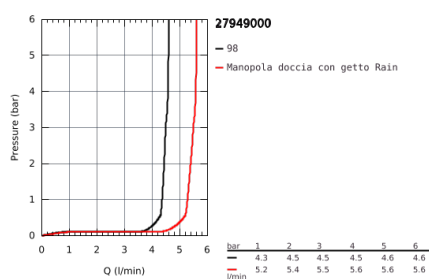

27 949 000 VITALIO START 100 SET ASTA DOCCIA A 2 GETTI

DESCRIZIONE PRODOTTO

- Colore: cromo
- manopola doccia Vitalio Start (27 947 000)
- asta doccia 600 mm Vitalio Universal (27 724 000)
- flessibile VitalioFlex 1750 mm (28 742 000)
- con tecnologia GROHE Water Saving (portata limitata a 5,7 l/min)
- GROHE DreamSpray per un getto sempre perfetto
- sistema di installazione GROHE FastFixation, con supporto superiore regolabile per adattamento a fori esistenti
- sistema anticalcare SpeedClean
- bordo in silicone anti-urto
- confezione pentacromia con specifiche prodotto
-