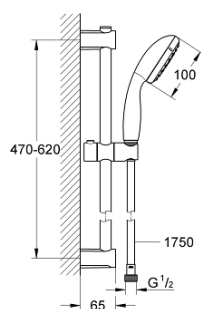

27 949 000 VITALIO START 100 SET ASTA DOCCIA A 2 GETTI

DESCRIZIONE PRODOTTO

- Colore: cromo
- manopola doccia Vitalio Start (27 947 000)
- asta doccia 600 mm Vitalio Universal (27 724 000)
- flessibile VitalioFlex 1750 mm (28 742 000)
- con tecnologia GROHE Water Saving (portata limitata a 5,7 l/min)
- GROHE DreamSpray per un getto sempre perfetto
- sistema di installazione GROHE FastFixation, con supporto superiore regolabile per adattamento a fori esistenti
- sistema anticalcare SpeedClean
- bordo in silicone anti-urto
- confezione pentacromia con specifiche prodotto
-

27 949 000 VITALIO START 100 SET ASTA DOCCIA A 2 GETTI

PARTI DI RICAMBIO , marzo 2012 – now

1: Supporto per asta doccia (Ordine n. 48095000)

2: Elemento scorrevole (Ordine n. 12140000)

3: Supporto per asta doccia (Ordine n. 48097000)