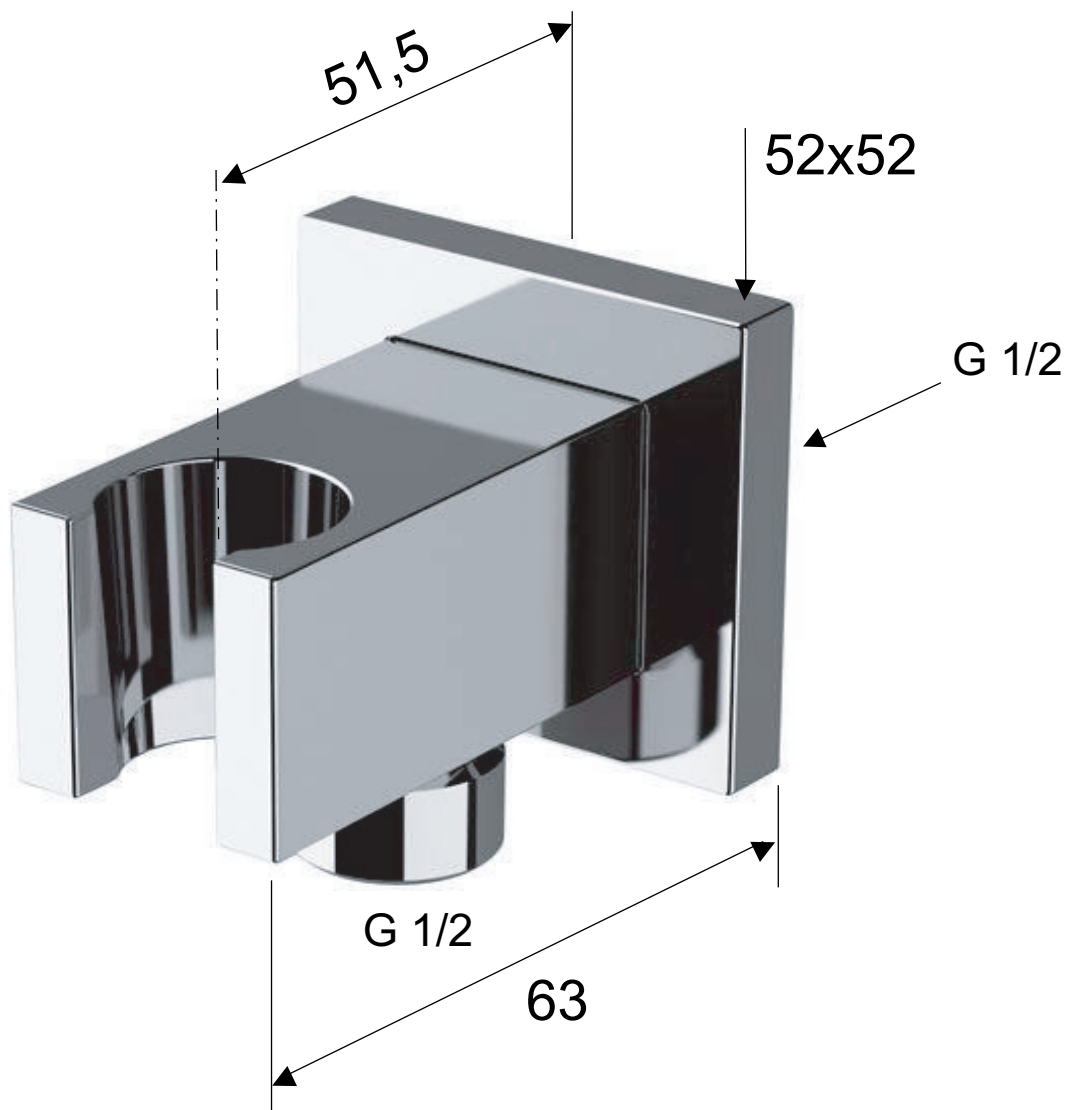

ART. COD.

337 Q

MATERIALI / MATERIALS

OTTONE CROMATO / CHROME PLATED BRASS

CROMATURA / CHROME PLATING

UNI EN 248

Via Leonardo da Vinci 83 - 20062 Cassano d'Adda (MI) Italy - Tel. +39-0363 364211

info@remer.eu www.remer.eu