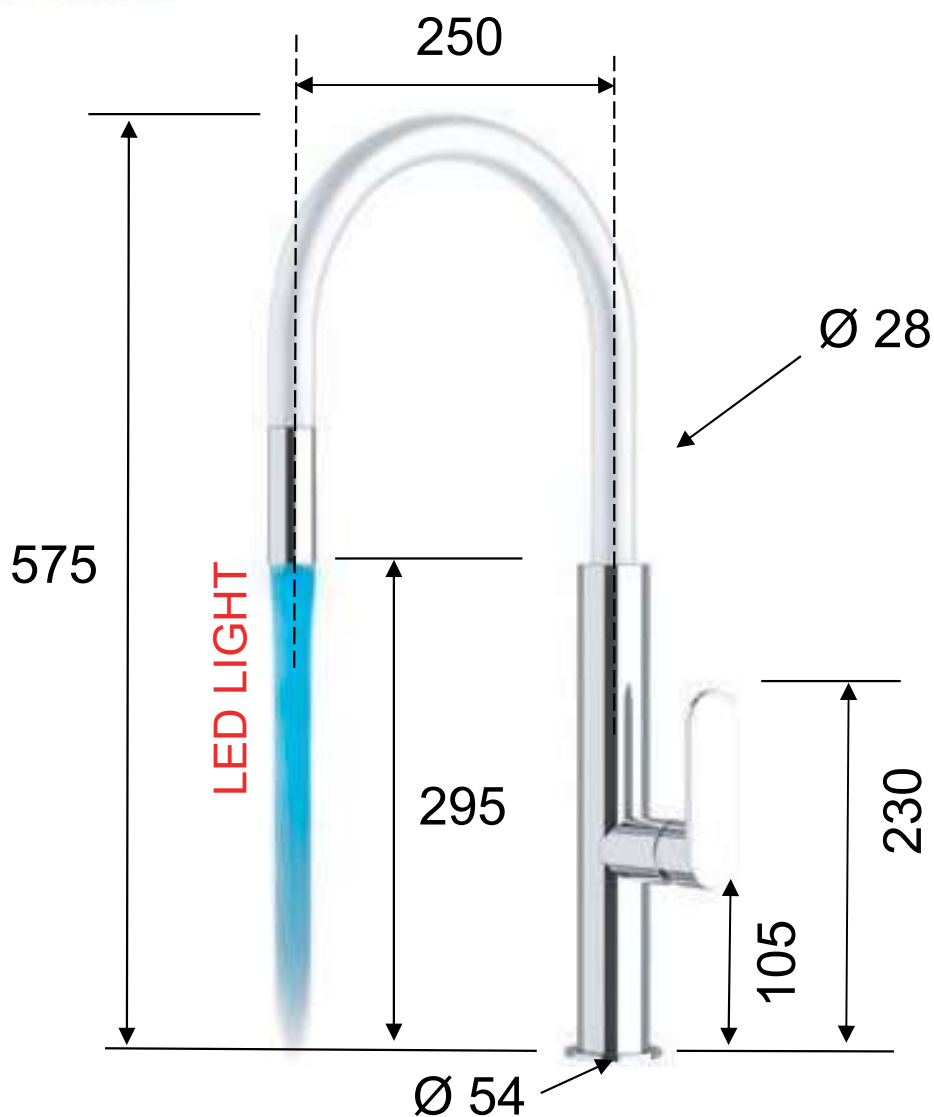

ART. COD.

NKR 73 BA

MATERIALI / MATERIALS

OTTONE CROMATO / CHROME PLATED BRASS

CROMATURA / CHROME PLATING

UNI EN 248