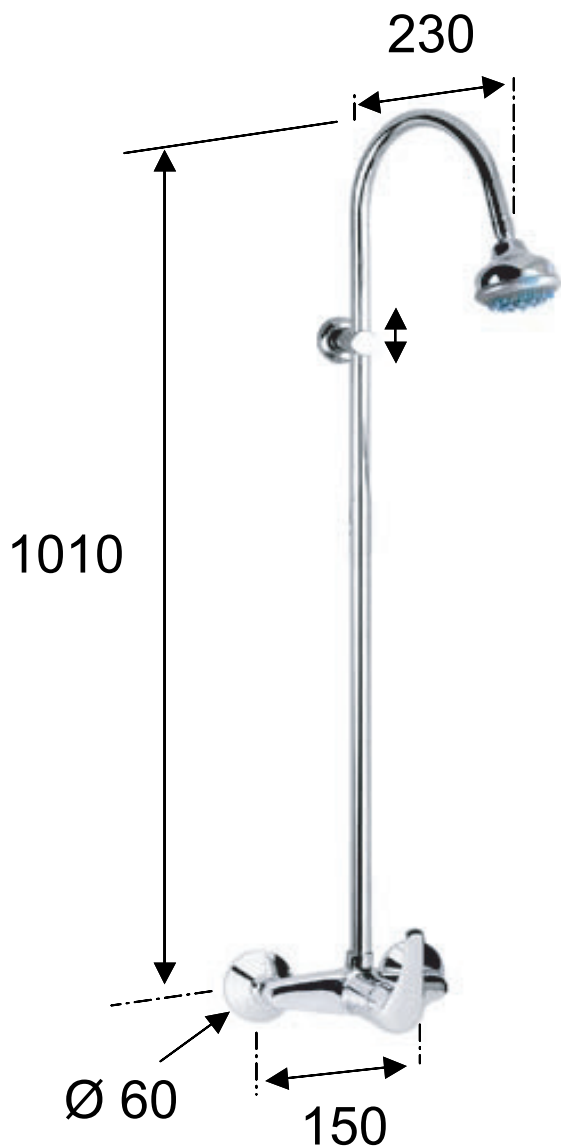

ART. COD.

F 36 2

MATERIALI / MATERIALS

OTTONE CROMATO / CHROME PLATED BRASS

CROMATURA / CHROME PLATING

UNI EN 248

Via Leonardo da Vinci 83 - 20062 Cassano d'Adda (MI) Italy - Tel. +39-0363 364211

info@remer.eu www.remer.eu