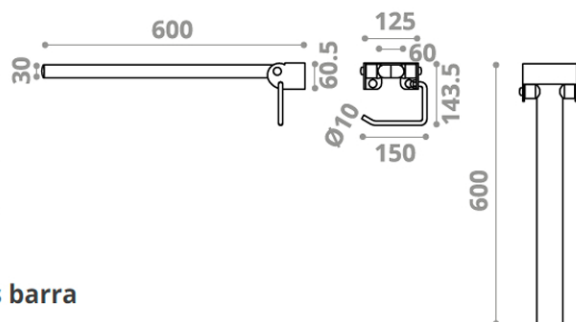

MISS BARRA OPEN RIBALTABILE, ERGONOMICA

OPEN folding supporting bar
barre basculante OPEN

cm

(a)

| | | | |
|-----|---------|---|--------|
| 60 | N-OPB60 | € | 141.50 |
| 70 | N-OPB69 | € | 146.40 |
| (a) | N-OPAPR | € | 17.50 |

(a) accessorio porta rotolo per miss barra

miss barra toilet paper · dérouleur de papier pour miss barra