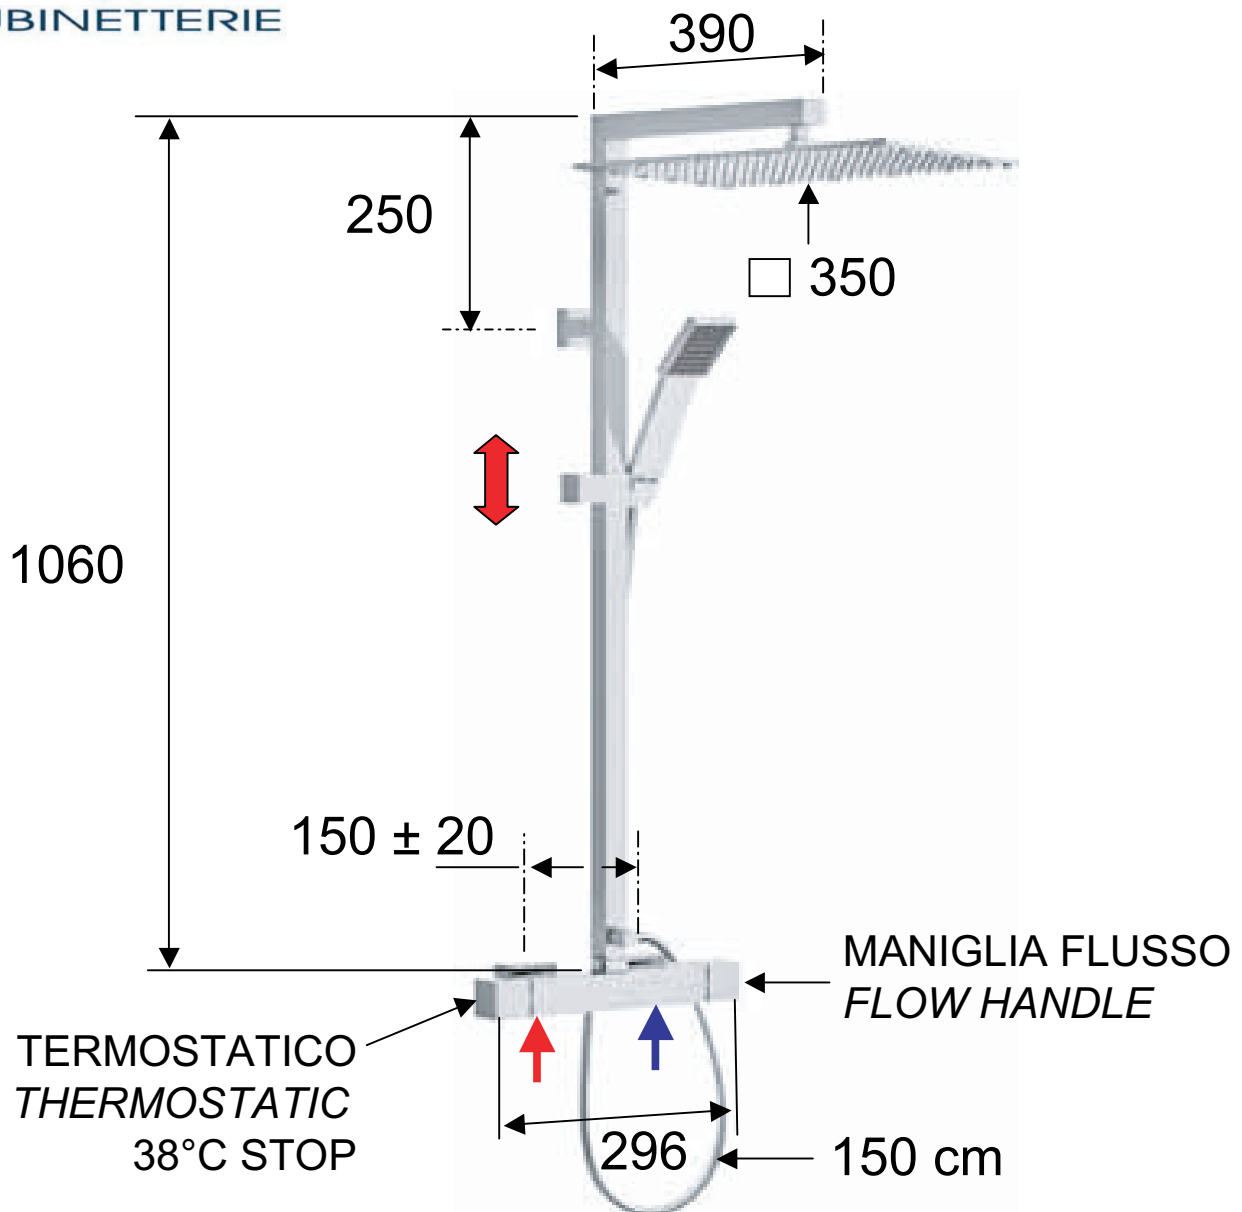

ART. COD.

QT 37 XL

MATERIALI / MATERIALS

OTTONE CROMATO / CHROME PLATED BRASS

CROMATURA / CHROME PLATING

UNI EN 248

Via Leonardo da Vinci 83 - 20062 Cassano d'Adda (MI) Italy - Tel. +39-0363 364211

info@remer.eu www.remer.eu