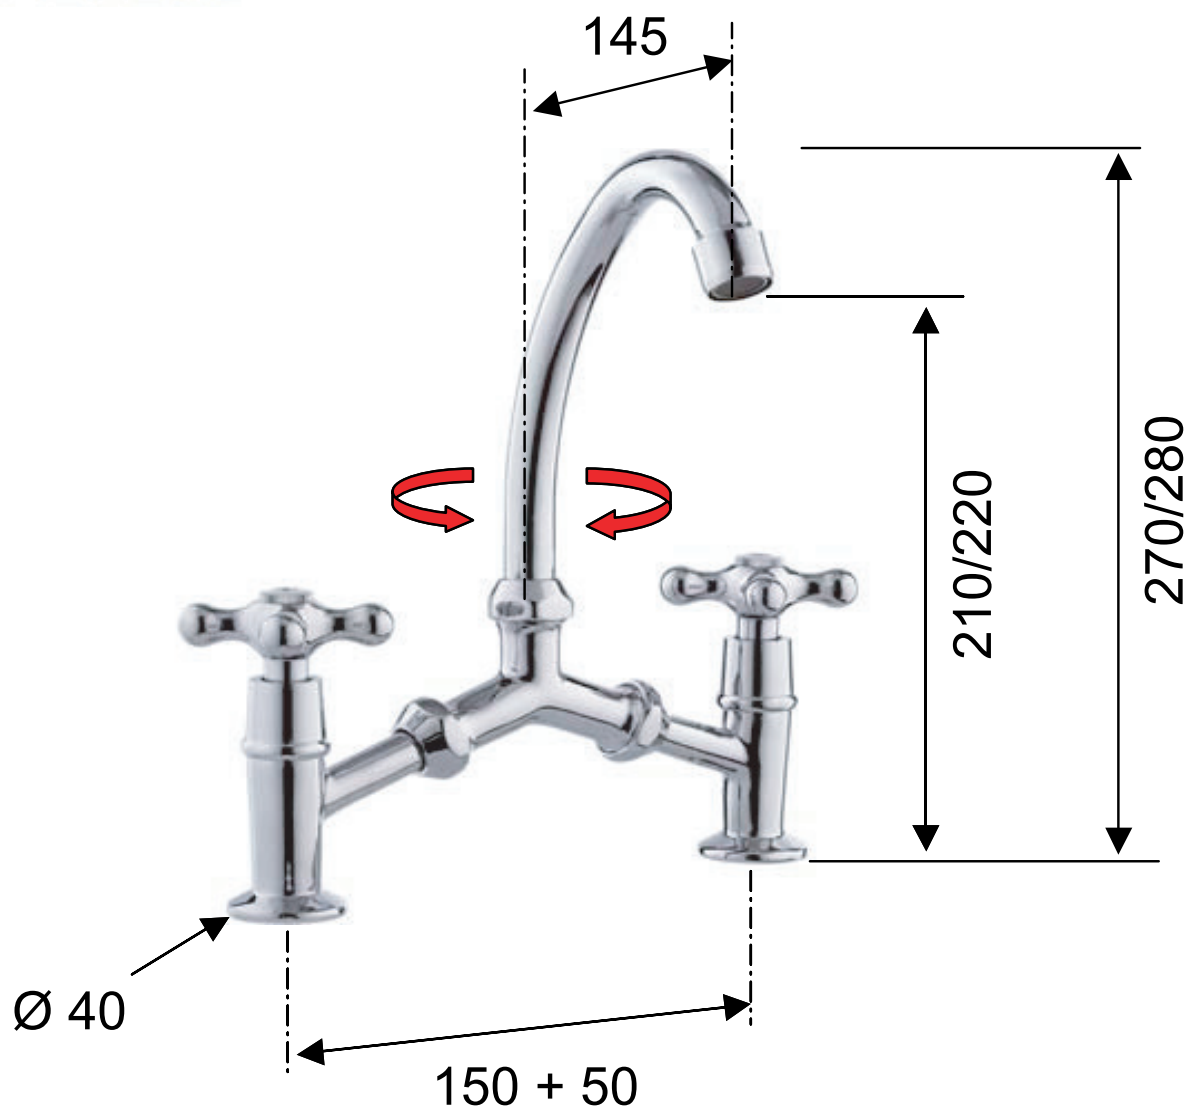

ART. COD.

14 LI

MATERIALI / MATERIALS

OTTONE CROMATO / CHROME PLATED BRASS

CROMATURA / CHROME PLATING

UNI EN 248

Via Leonardo da Vinci 83 - 20062 Cassano d'Adda (MI) Italy - Tel. +39-0363 364211

info@remer.eu