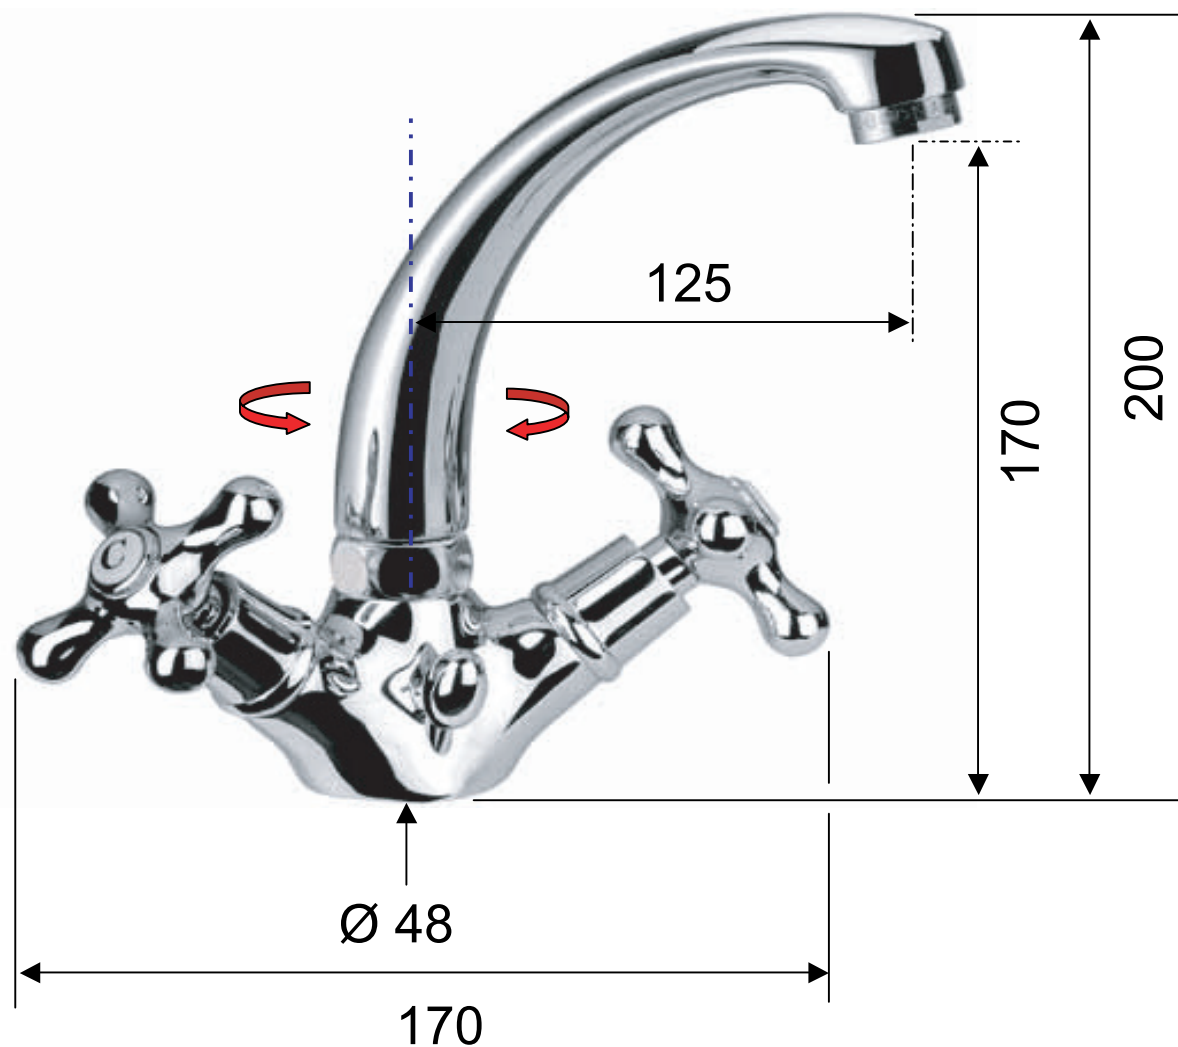

ART. COD.

13 C LI

MATERIALI / MATERIALS

OTTONE CROMATO / CHROME PLATED BRASS

CROMATURA / CHROME PLATING

UNI EN 248

Via Leonardo da Vinci 83 - 20062 Cassano d'Adda (MI) Italy - Tel. +39-0363 364211

info@remer.eu www.remer.eu