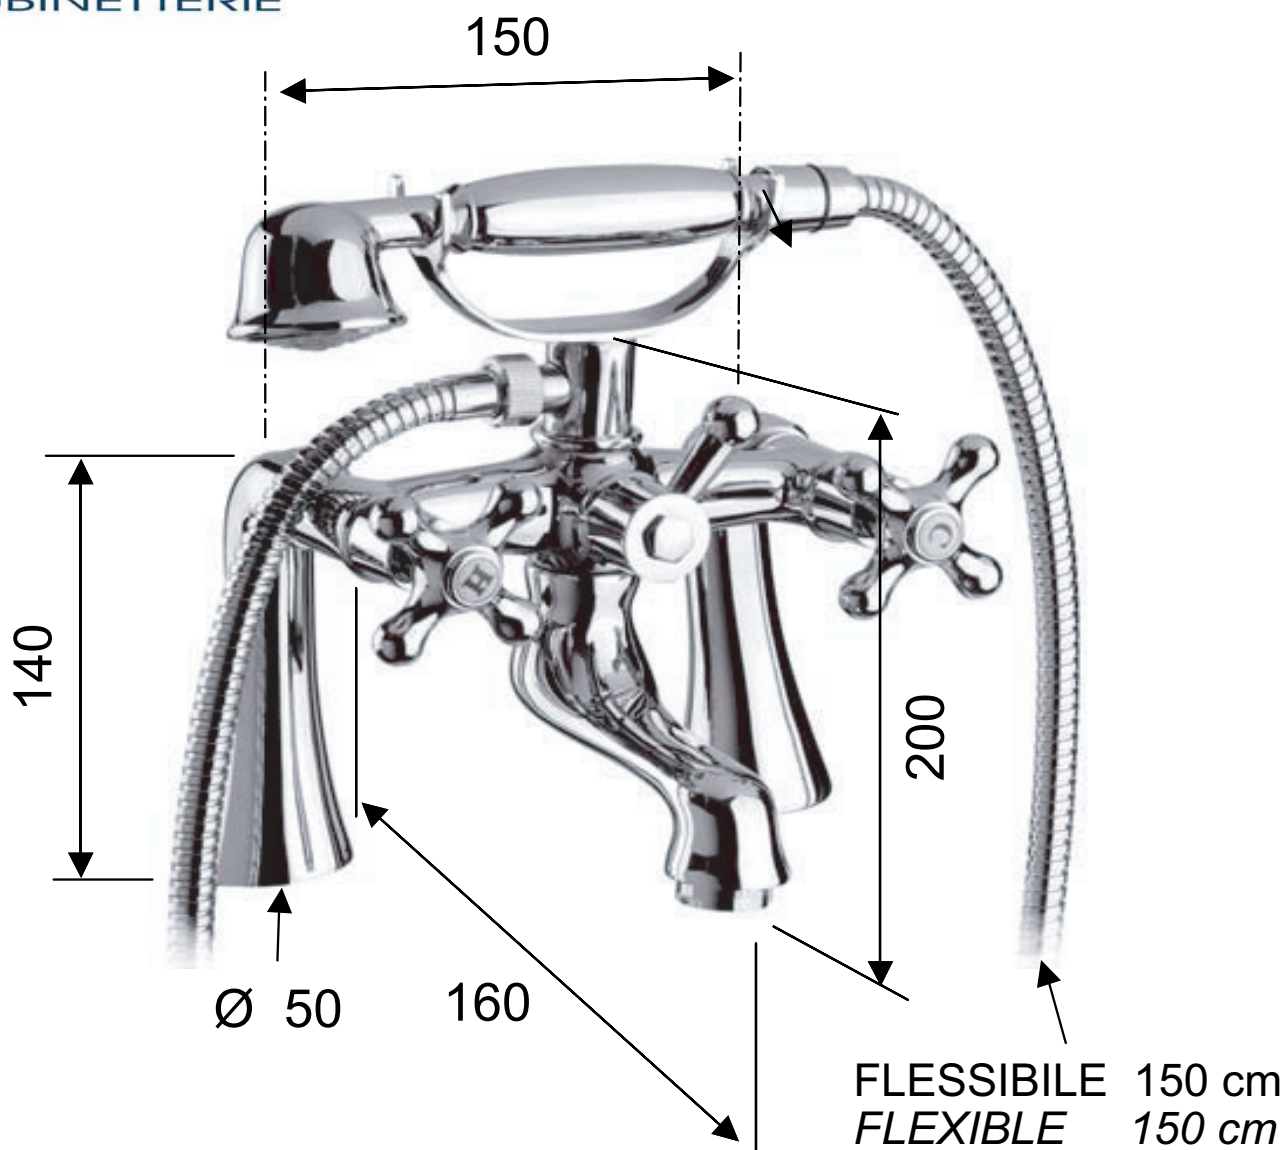

ART. COD.

02 LI UK

MATERIALI / MATERIALS

OTTONE CROMATO / CHROME PLATED BRASS

CROMATURA / CHROME PLATING

UNI EN 248

Via Leonardo da Vinci 83 - 20062 Cassano d'Adda (MI) Italy - Tel. +39-0363 364211

info@remer.eu www.remer.eu