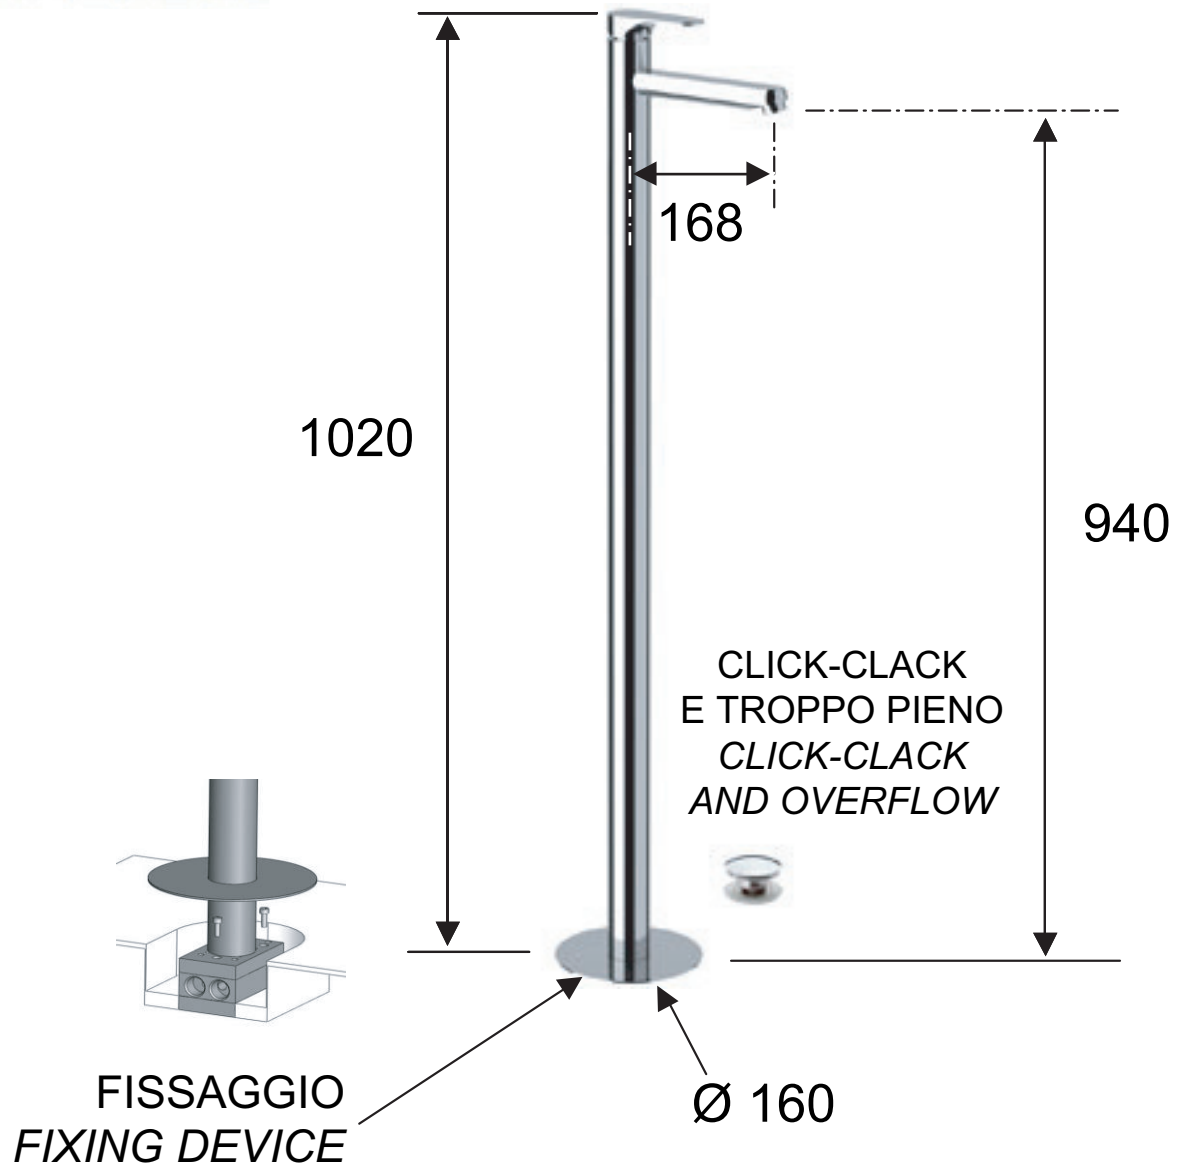

ART. COD.

L 18

MATERIALI / MATERIALS

OTTONE CROMATO / CHROME PLATED BRASS

CROMATURA / CHROME PLATING

UNI EN 248

Via Leonardo da Vinci 83 - 20062 Cassano d'Adda (MI) Italy - Tel. +39-0363 364211

info@remer.eu www.remer.eu