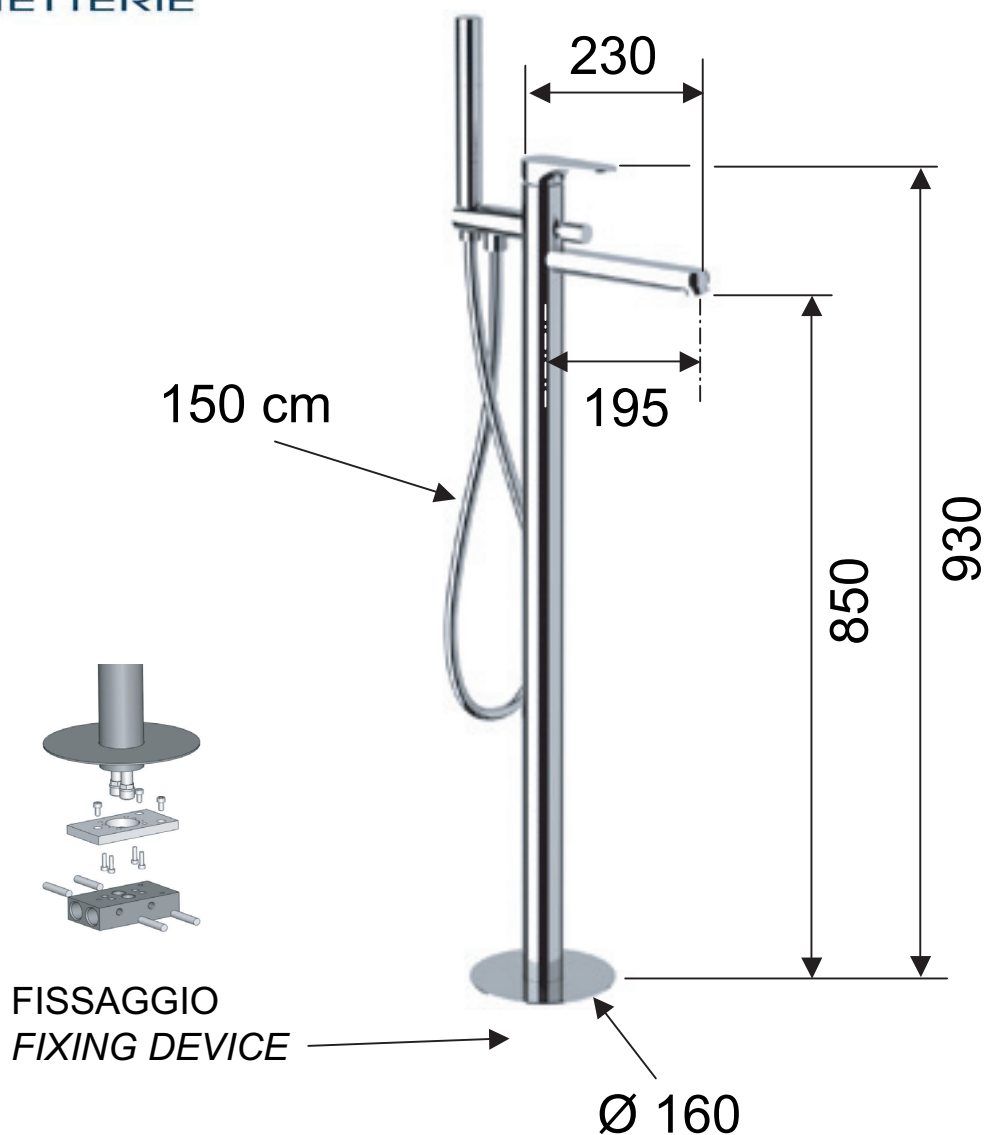

ART. COD.

L 08

MATERIALI / MATERIALS

OTTONE CROMATO / CHROME PLATED BRASS

CROMATURA / CHROME PLATING

UNI EN 248

Via Leonardo da Vinci 83 - 20062 Cassano d'Adda (MI) Italy - Tel. +39-0363 364211

info@remer.eu www.remer.eu