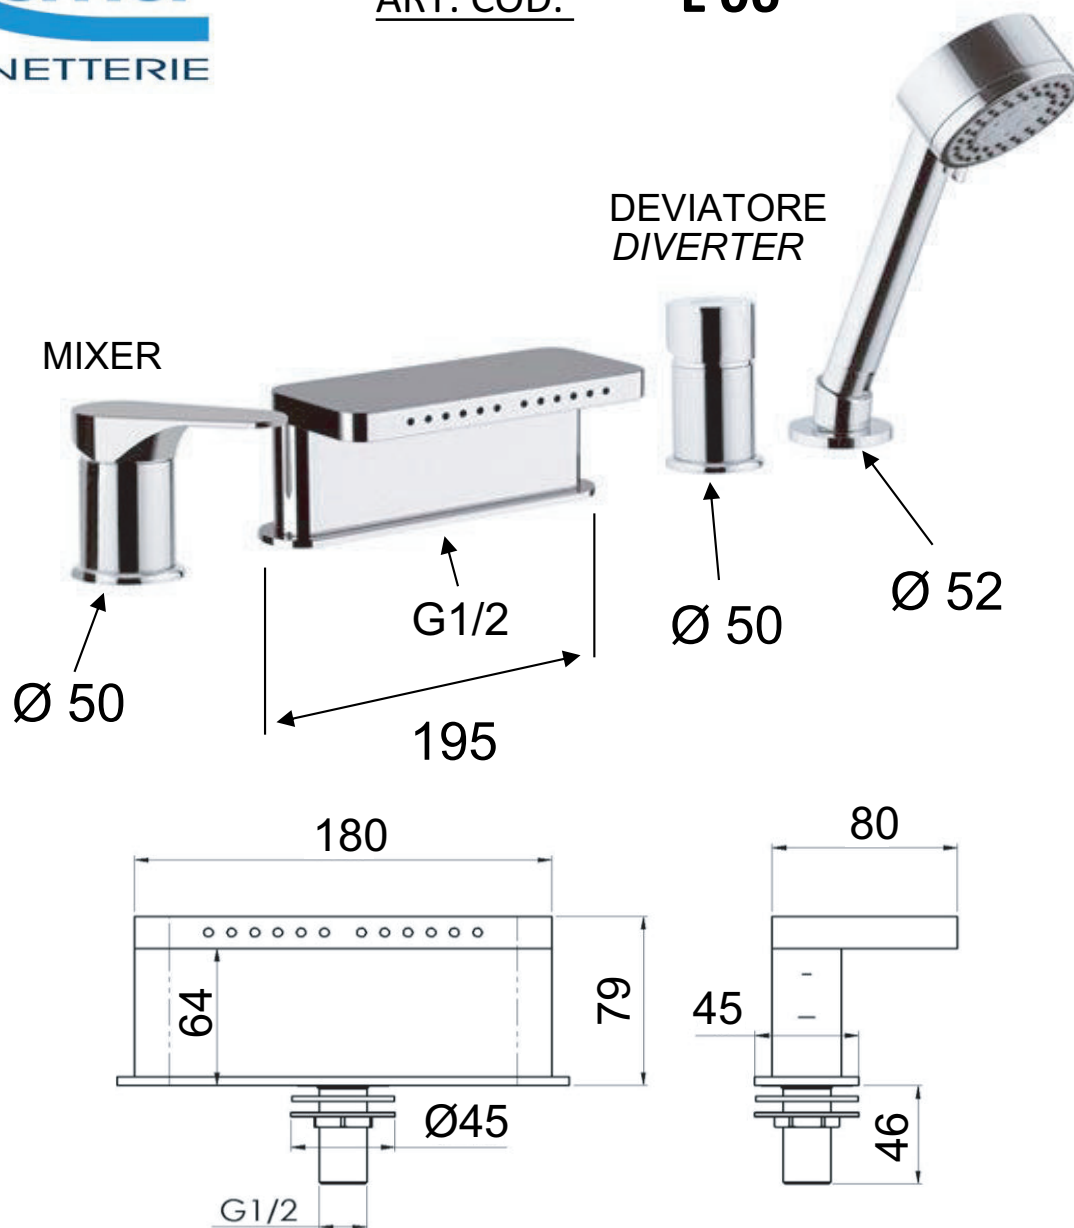

ART. COD.

L 06

MATERIALI / MATERIALS

OTTONE CROMATO / CHROME PLATED BRASS

CROMATURA / CHROME PLATING

UNI EN 248

Via Leonardo da Vinci 83 - 20062 Cassano d'Adda (MI) Italy - Tel. +39-0363 364211

info@remer.eu www.remer.eu