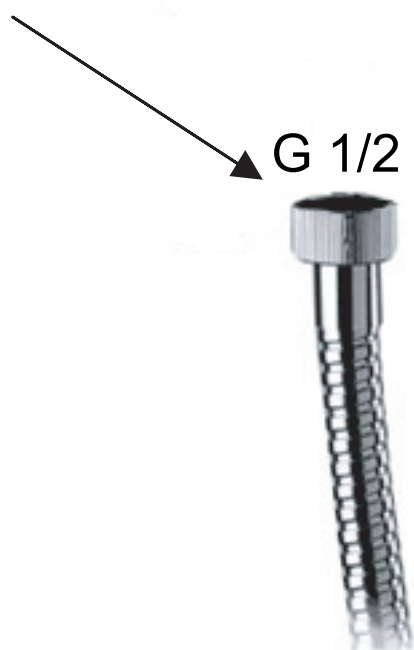

NON COLLEGARE  
DIRETTAMENTE ALLA RETE  
DO NOT CONNECT TO  
THE NET DIRECTLY

**Pmax = 5 bar**

**MATERIALI / MATERIALS**

ABS CROMATO / CHROME PLATED ABS  
OTTONE CROMATO / CHROME PLATED BRASS

**CROMATURA / CHROME PLATING**