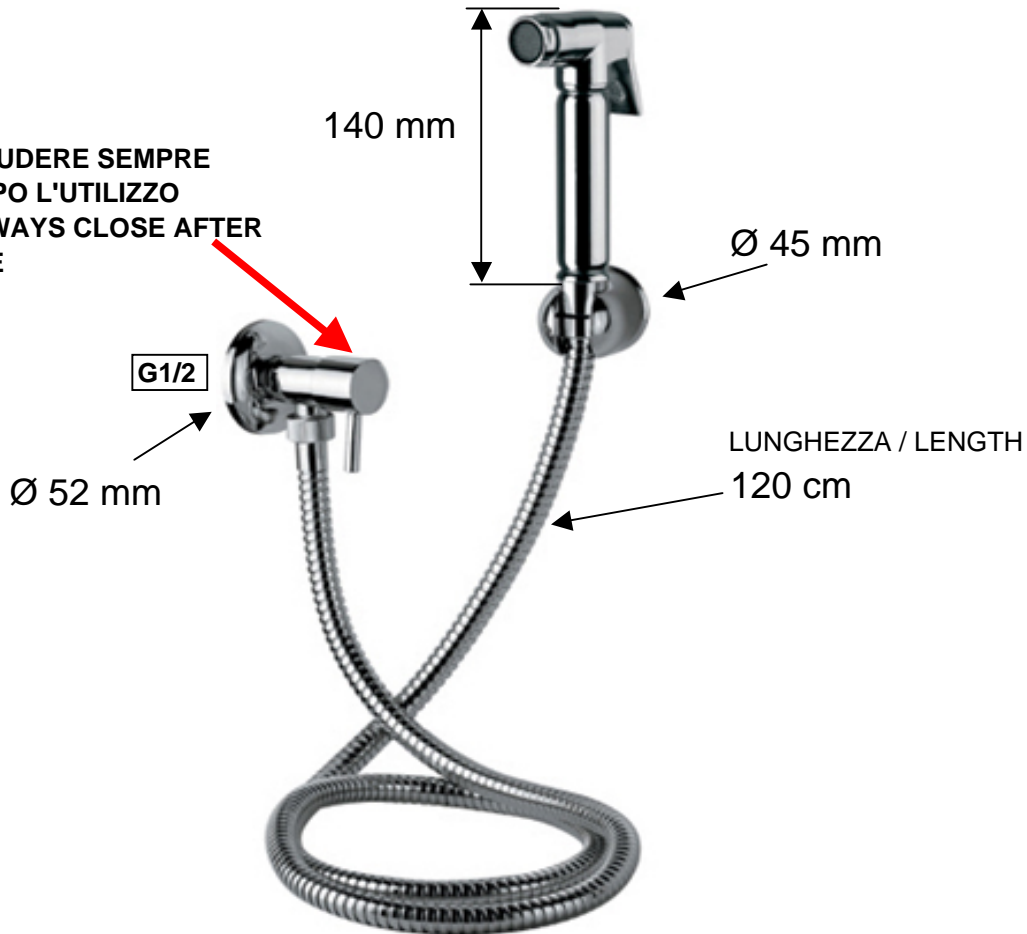

AERATORE + CHIAVE  
AERATOR + KEY

CHIUDERE SEMPRE  
DOPO L'UTILIZZO  
ALWAYS CLOSE AFTER  
USE

MAX

PRESSIONE / PRESSURE	0,5 bar	1 bar	2 bar	3 bar	4 bar	5 bar
PORTATA / FLOW RATE	3 l/min	6,5 l/min	9 l/min	11 l/min	12 l/min	14 l/min

MATERIALI / MATERIALS

OTTONE CROMATO / CHROME PLATED BRASS

CROMATURA / CHROME PLATING

UNI EN 248