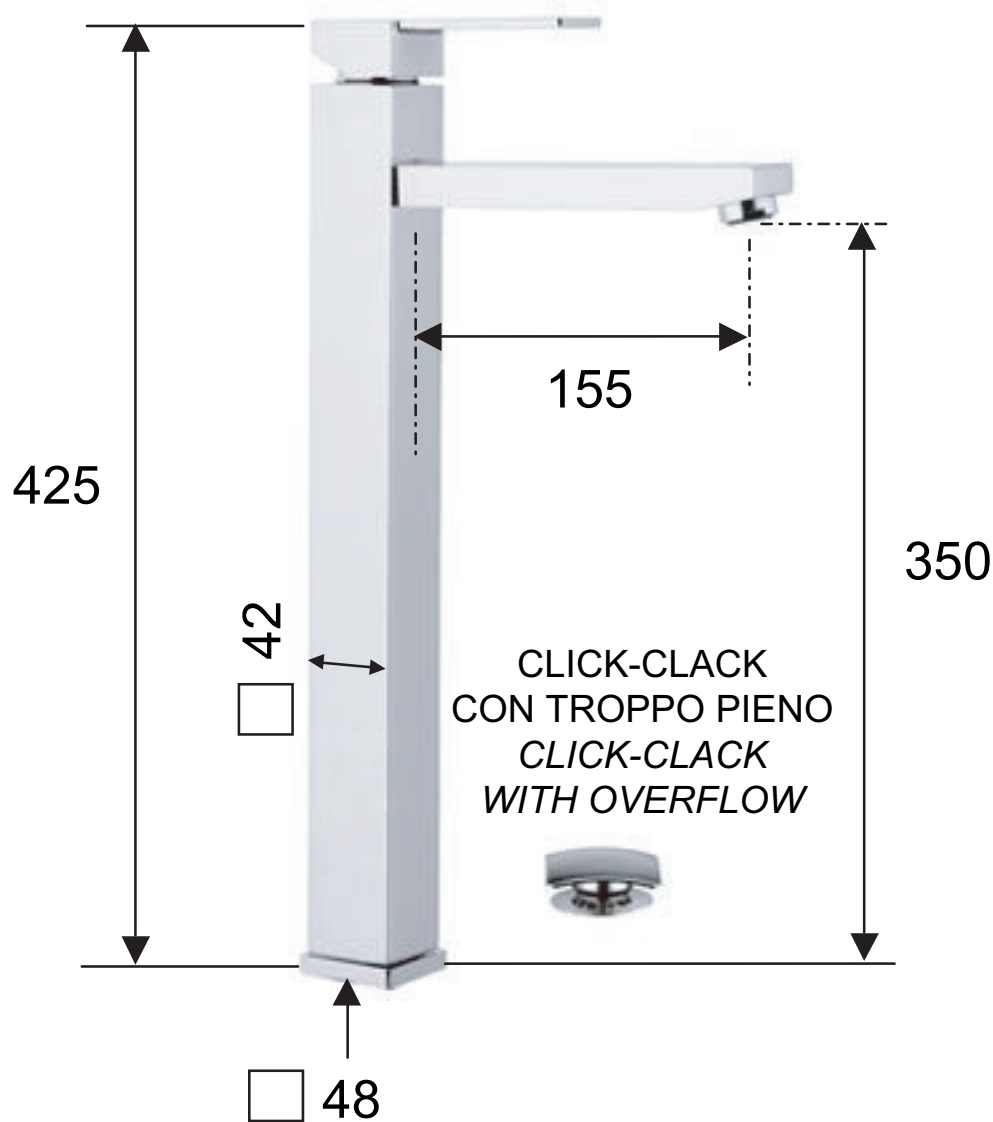

ART. COD.

Q 10 L XL

MATERIALI / MATERIALS

OTTONE CROMATO / CHROME PLATED BRASS

CROMATURA / CHROME PLATING

UNI EN 248

Via Leonardo da Vinci 83 - 20062 Cassano d'Adda (MI) Italy - Tel. +39-0363 364211

info@remer.eu www.remer.eu