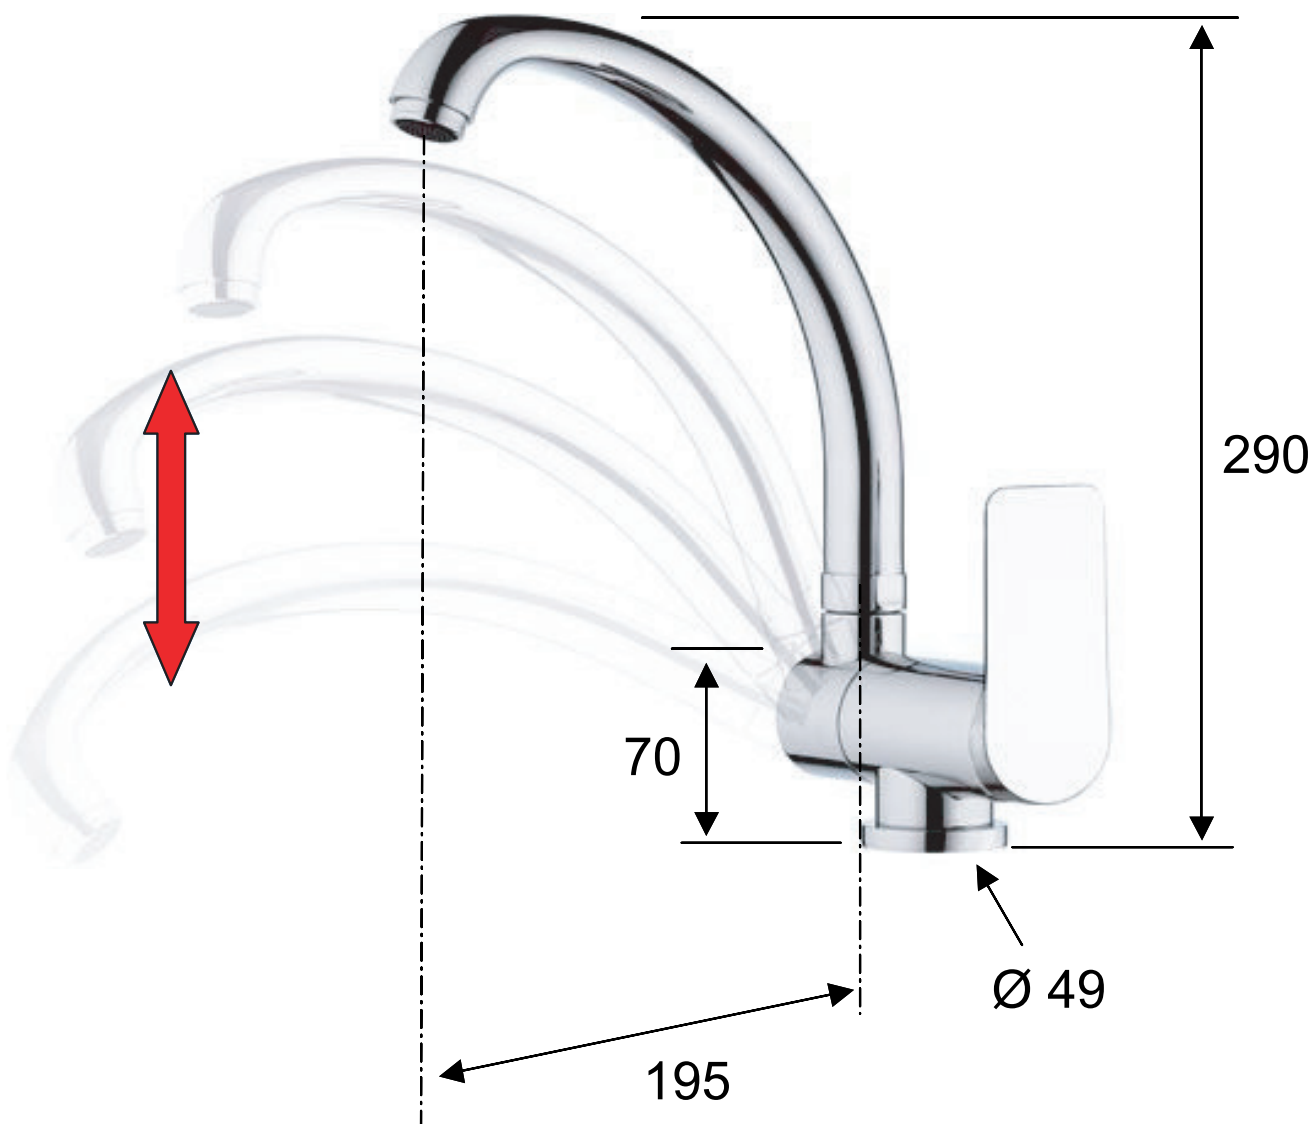

ART. COD.

I 42 R

MATERIALI / MATERIALS

OTTONE CROMATO / CHROME PLATED BRASS

CROMATURA / CHROME PLATING

UNI EN 248

Via Leonardo da Vinci 83 - 20062 Cassano d'Adda (MI) Italy - Tel. +39-0363 364211

info@remer.eu www.remer.eu