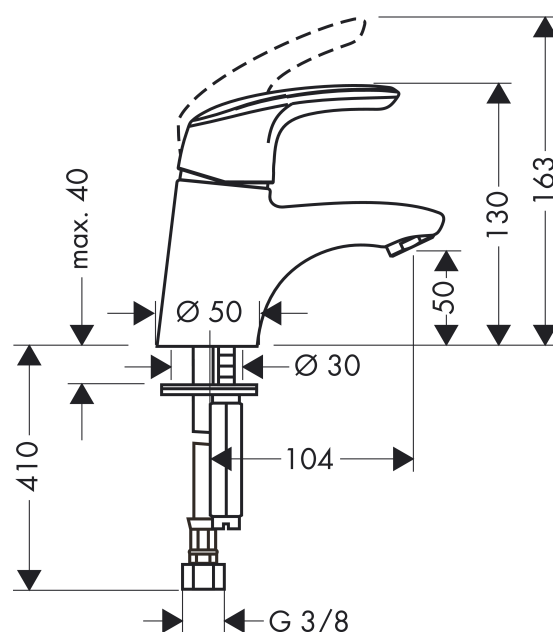

Disegno in scala