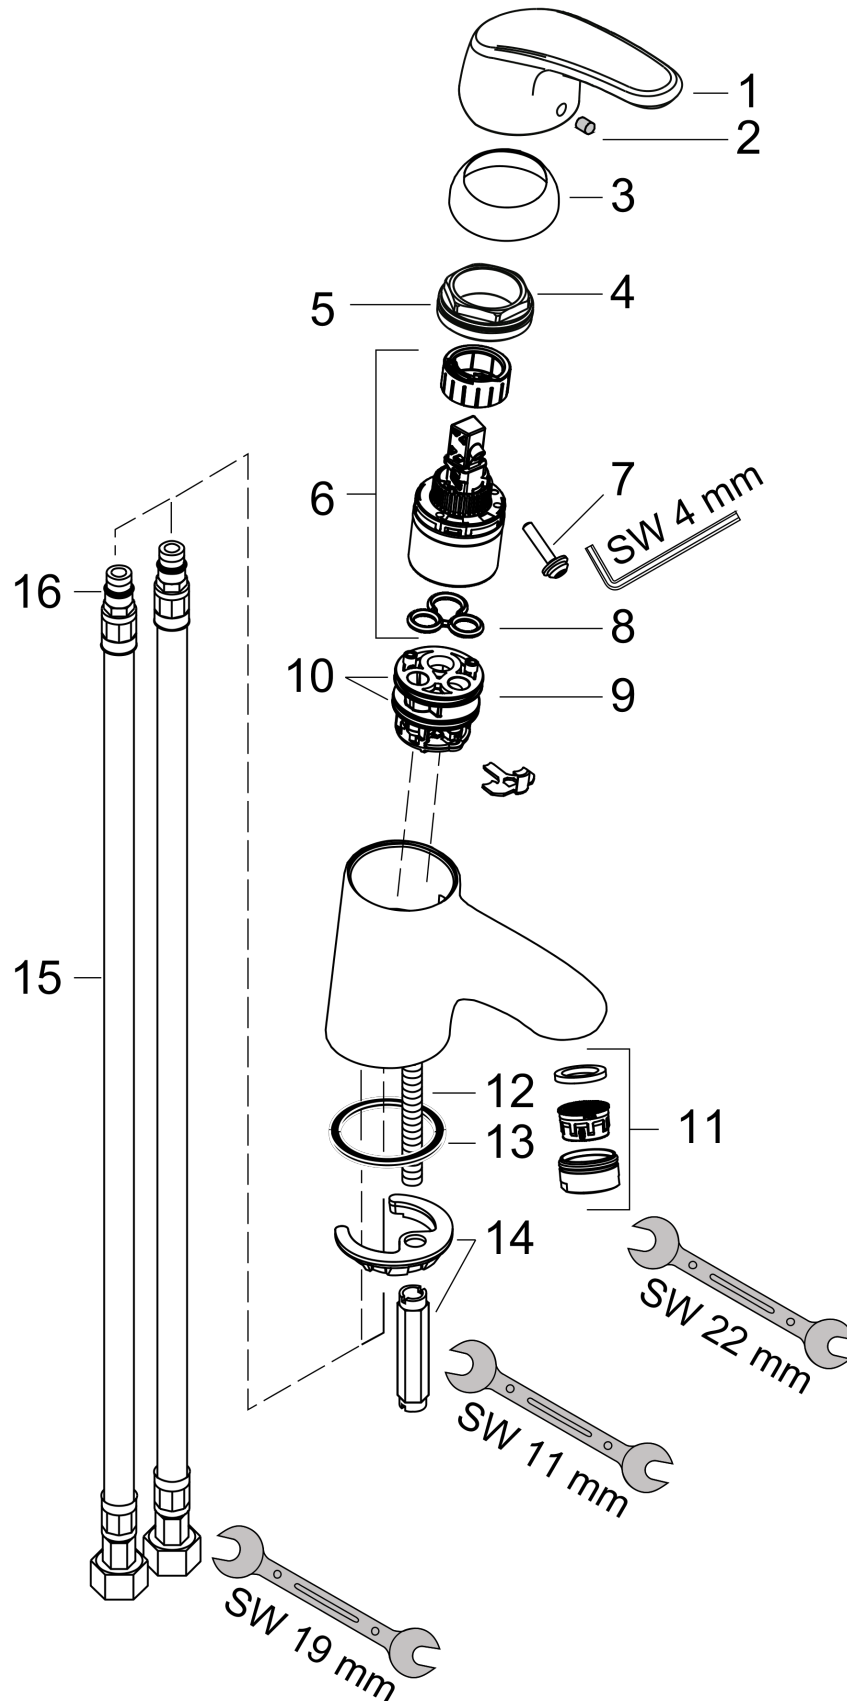

Avista
Avista Eco Miscelatore monocomando lavabo
Finiture : cromo Cod.art. : 31737000

Disegno esploso

Anno di produzione: >06/13

Avista

Avista Eco Miscelatore monocomando lavabo

Finiture : **cromo** Cod.art. : **31737000**

Lista delle parti di ricambio

Anno di produzione: >06/13

Pos.	Descrizione	Cod.art.	CP	C
1	manopola	98497000	11	1
2	tappino	96338000	1	1
3	cappuccio	96656000	2	1
4	ghiera di fissaggio	96690000	4	1
5	O-Ring 36x2	98156000	1	1
6	cartuccia completa	92730000	11	1
7	avvitare di sicurezza	95140000	2	1
8	guarnizione	95008000	3	1
9	adattatore per cartuccia	98324000	5	1
10	O-Ring 30x2	98186000	1	1
11	rompigetto laminar M24x1 (5 l/min)	95987000	6	1
12	vite M8 x 68	97736000	2	1
13	guarnizione	97608000	2	1
14	set di fissaggio completo	96016000	8	1
15	raccordo flessibile 450 mm M8x0,75 G3/8	97206000	8	1
16	O-Ring 7x1,5	98422000	1	1
a	Piletta Push-Open	50105000	0	1