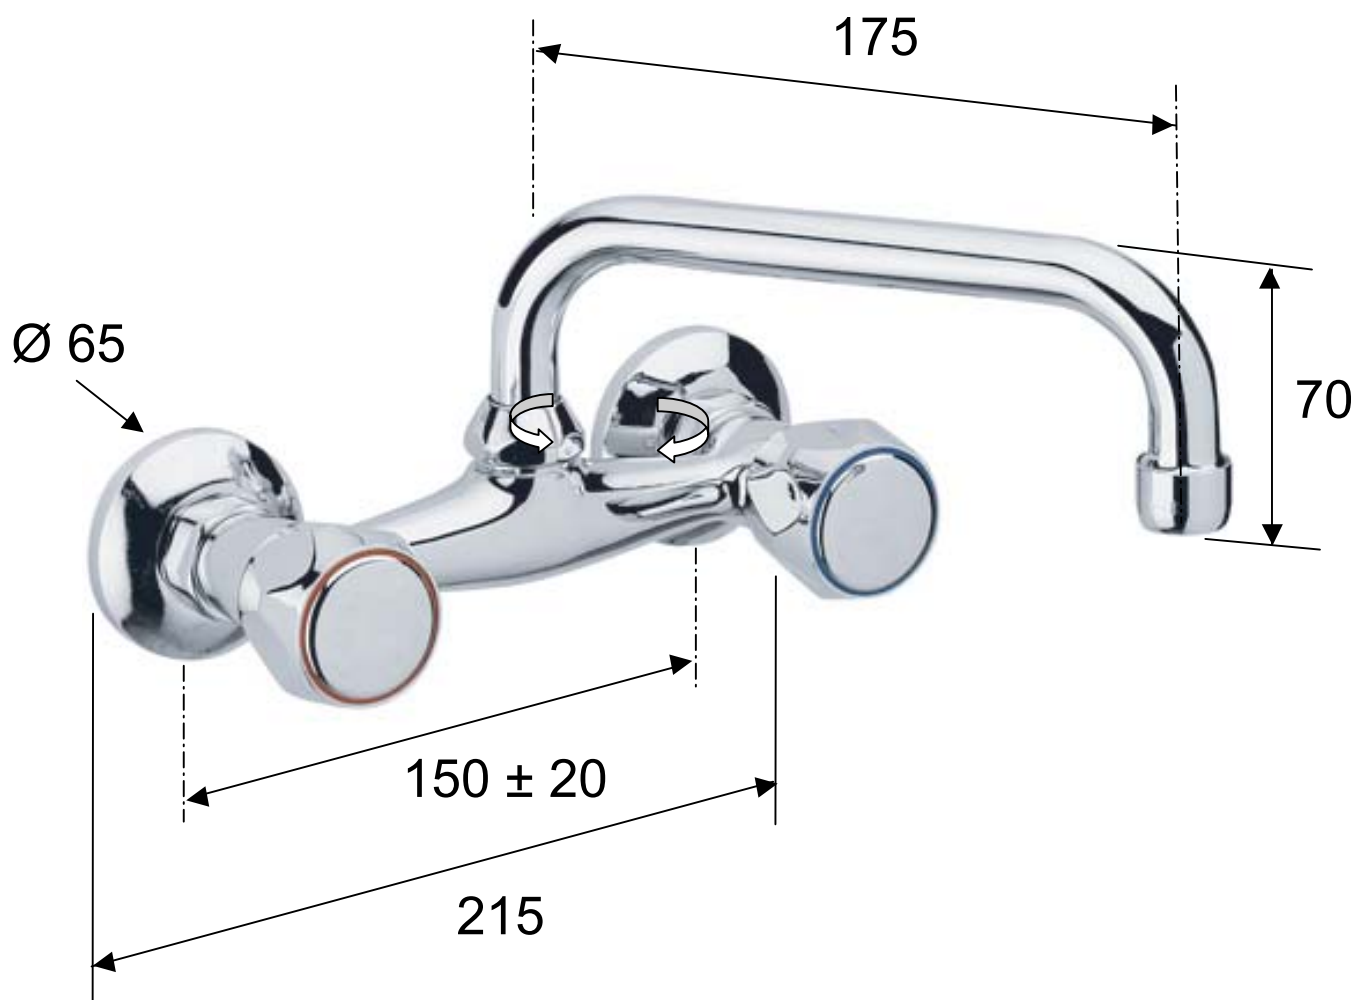

ART. COD.

41 S EX

MATERIALI / MATERIALS

OTTONE CROMATO / CHROME PLATED BRASS

CROMATURA / CHROME PLATING

UNI EN 248

Via Leonardo da Vinci 83 - 20062 Cassano d'Adda (MI) Italy - Tel. +39-0363 364211

info@remer.eu www.remer.eu