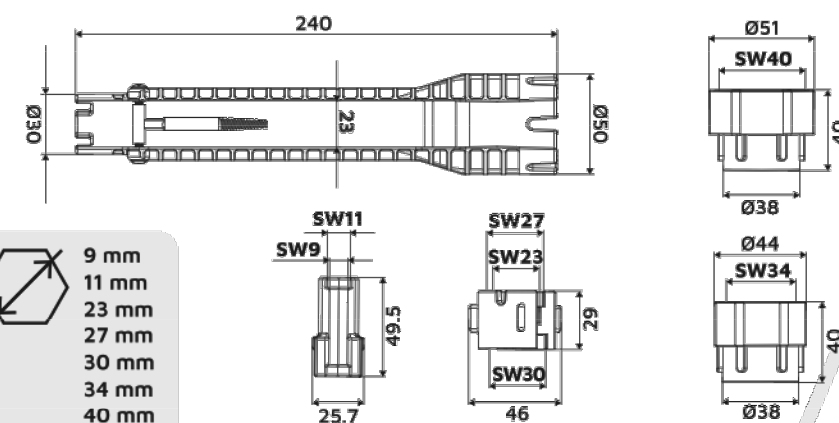

IDRO
Bric

Chiave
multiuso per
installazioni
idrauliche

Guarda
il video

IDRO
Bric

Chiave multiuso per installazioni idrauliche

BLIACC0159CH

Chiave a tubo multiuso con adattatori ideali per varie installazioni idrauliche (flessibili e dadi per rubinetteria, valvole ecc.)

Multipurpose key with adapters ideal for various plumbing installations (tap hoses and nuts, valves etc.)

Mehrzweck-schlüssel mit Adaptern, ideal für verschiedene Sanitärinstallationen (Wasserhansschläuche und -muttern, Ventile usw.)

Clé polyvalente avec adaptateurs idéale pour diverses installations de plomberie (tuyaux et écrous de robinetterie, vannes, etc.)

Llave multiusos con adaptadores ideal para diversas instalaciones de fontanería (mangueras y tuercas de grifo, válvulas, etc.)

Guarda
il video

La Società si riserva il diritto di apportare variazioni estetiche e tecniche senza preavviso. L'immagine riportata sulla confezione ha scopo puramente illustrativo.
The company reserves the right to make aesthetical or technical changes without notice. Picture is for illustration purposes only.

DESIGN AND QUALITY GUARANTEED
made in PRC
distribuito da IDRO-BRIC SPA
Via dell'Industria n. 4/B
24040 CASIRATE D'ADDA - BG - ITALY

GARANZIA
Questo articolo è garantito contro tutti i difetti di fabbricazione esclusi quelli causati da uso improprio. La validità decorre dalla data di acquisto riportata sullo scontrino di cassa.

IDROBRIC per l'Ambiente

Cartoncino
PAP 20

Raccolta
CARTA

Blister
PVC 3

Raccolta
PLASTICA

Verifica le disposizioni del tuo Comune