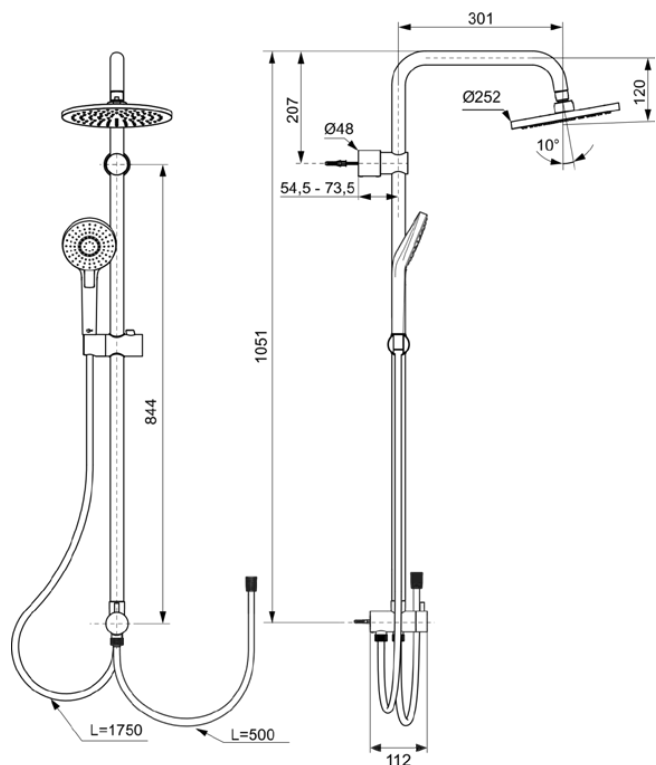

IDEALJET

A6943AA

IDEALJET | Sistema doccia esterno 252x1051 mm con finiture cromato

Immagine & disegno

Informazioni generali

Sotto categoria di prodotto	Sistema doccia esterno
Brand	Ideal Standard
Nome Collezione	IDEALJET
Codice colore	AA
Descrizione colore	Cromato
Finitura della superficie	Brillante
Altezza (mm)	1051
Larghezza (mm)	252
Lunghezza /Sporgenza (mm)	481.5
Metodo di fissaggio	Viti di fissaggio
Codice EAN	4015413343381
Peso netto (Kg)	3.57

Downloads

- [Dichiarazione di conformità](#)
- [Elenco delle parti di ricambio](#)
- [Istruzioni di montaggio](#)

Specifiche di prodotto

Posizione della maniglia	Davanti
Con deviatore	Si
Coperchio superficie	chromium-plated
Smartshine	Si
Con set di scorrimento	Si
Con doccetta	Si
Con soffione doccia	Si
Con flessibile doccia	Si
Con portasapone	No
Con mensola (e)	No
Materiale	Metallo/Plastica
Doccetta regolabile in altezza	Si
Con pareti doccia laterali	No
Pressione minima di esercizio (kPa)	50
Fissaggi regolabili	No
Soffione regolabile in profondità	No
Con giunti a S	No
Tecnologia PVD	No
Asta doccia regolabile verticalmente	No
Tecnologia IdealPlus	No
Portata massima a 300 kPa (l) per tutte le uscite	8/11
Portata massima a 300 kPa (l)	11