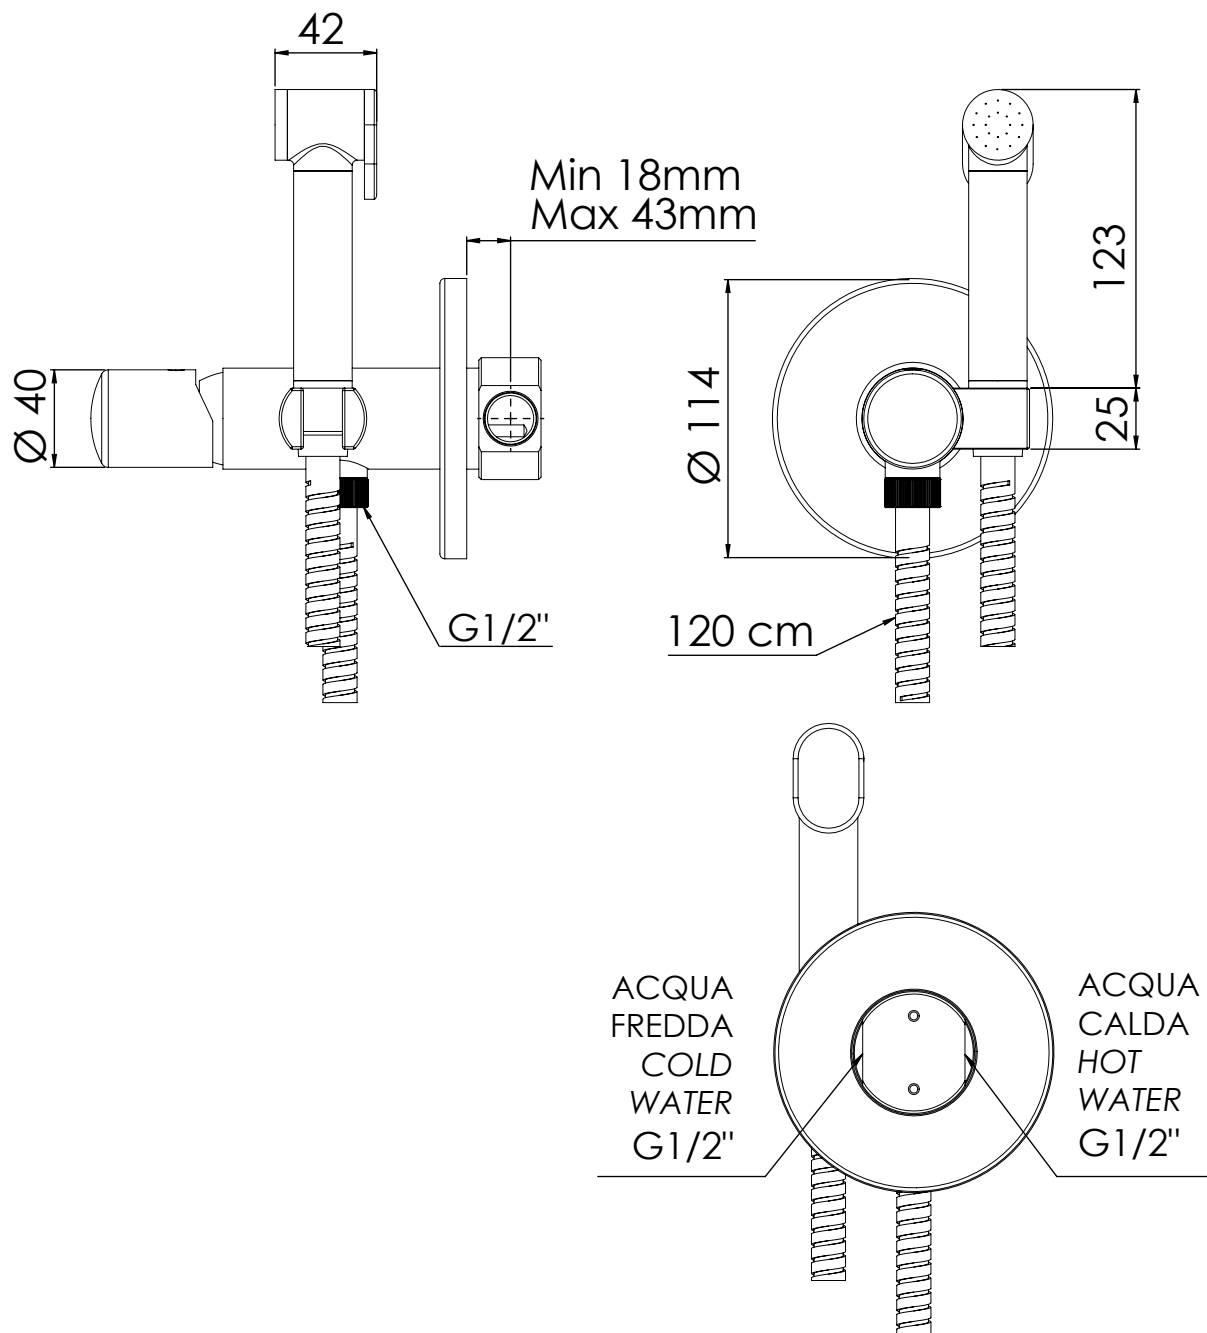

ART. COD.

FU6454DC

MATERIALI / MATERIALS

OTTONE CROMATO / CHROME PLATED BRASS

CROMATURA / CHROME PLATING

UNI EN 248