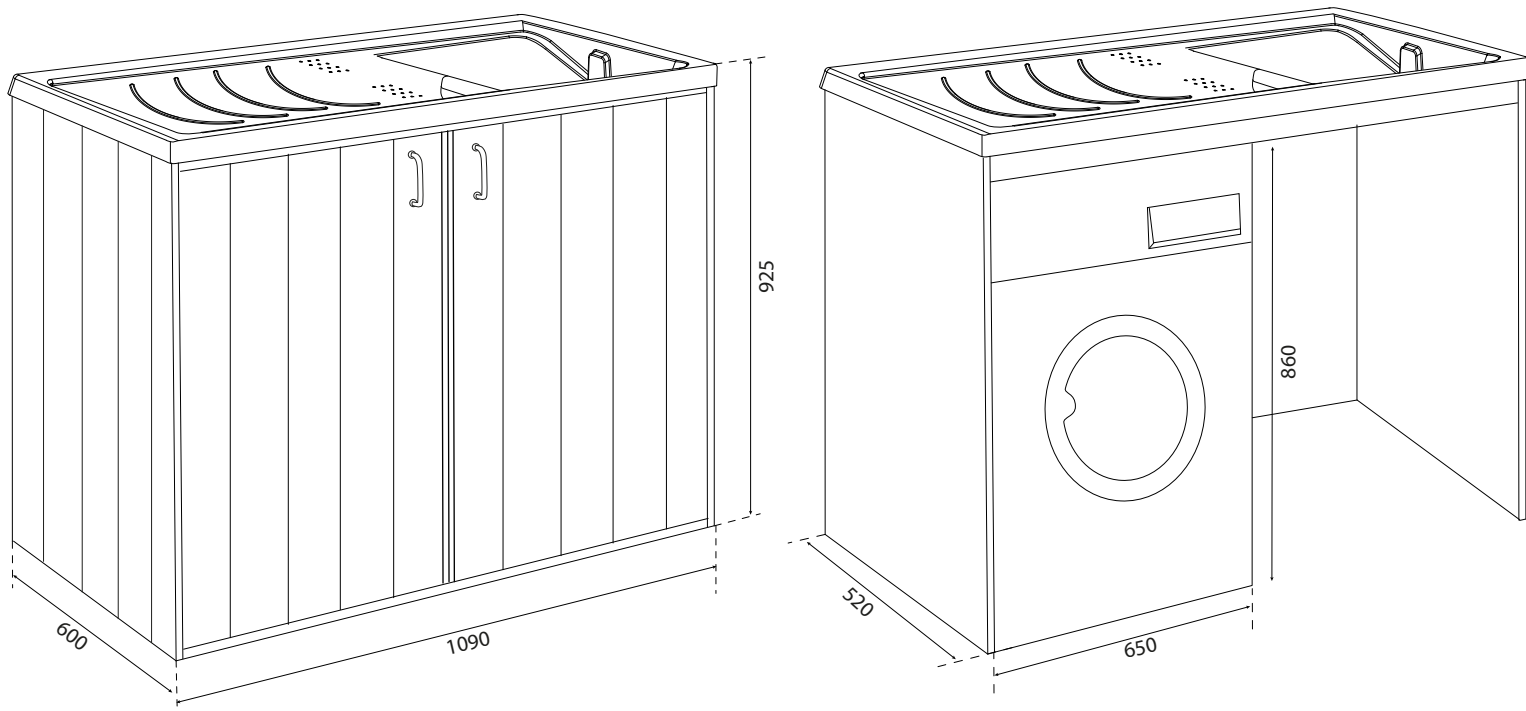

SILVESTRO ESTERNO

ART. 5008P – 5008PM

Campo di applicazione

Installazione esterna

Caratteristiche

Mobile completo di sportelli copri-lavatrice

Resistente all'umidità

Antine con chiusura a battente

Vasca reversibile

Completo di kit di fissaggio al muro

Informazioni tecniche

Materiale : plastica

Regolazione piedini: 15 mm

Altezza scarico a muro: 250 ÷ 350 mm

Profondità : 52 cm alla base

54 cm ad altezza oblò

Furniture complete with doors that allows to hide the washing-machine

Weathering resistant

Reversible basin

Complete with wall fixing kit

Technical informations

Material : plastic

Height of the feet: 15 mm

Wall drain height: 250 ÷ 350 mm

Depth : 52 cm lower base

54 cm window level

Vasca in resina speciale 109x60, vasca 45x60 cm

Plastic basin 109x60 cm, basin 45x60 cm, with washing machine cover