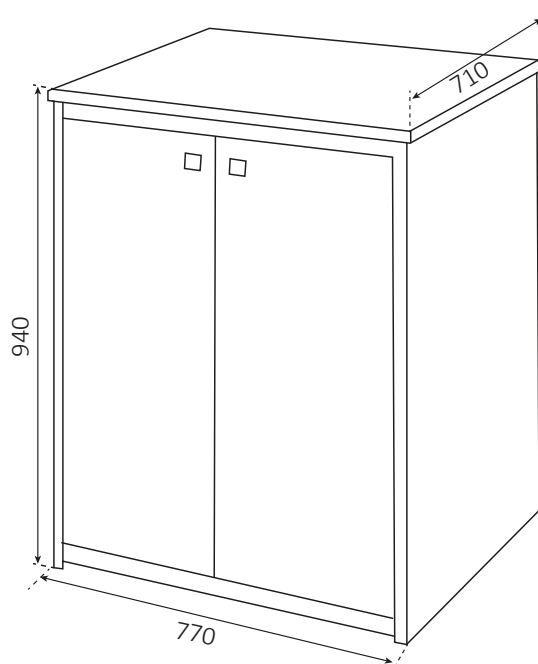

XXL

ART. 5013P – 5013PM

Articoli / Articles

5013P – Coprilavatrice in KIT
Washing machine shelter in mounting kit

5013PM – Coprilavatrice montato
Washing machine shelter – mounted

Mobile in materiale plastico resistente all'acqua,
con sportelli coprilavatrice
Adatto a lavatrici di ogni dimensione
Antine con chiusura a battente
Piedini regolabili in altezza 15 mm
Completo di kit fissaggio a muro
Comodo accesso al filtro della lavatrice

Washing machine shelter suitable for outdoor use
Made of water-proof PVC
Height of the feet: adjustable 15 mm
Easy access to the filter of the washing-machine
Complete with wall fixing kit
Suitable to every dimension of washing machine

Dimensioni / Dimensions (mm)

Misure esterne del mobile
External dimensions

Misure interne del mobile
Internal dimensions