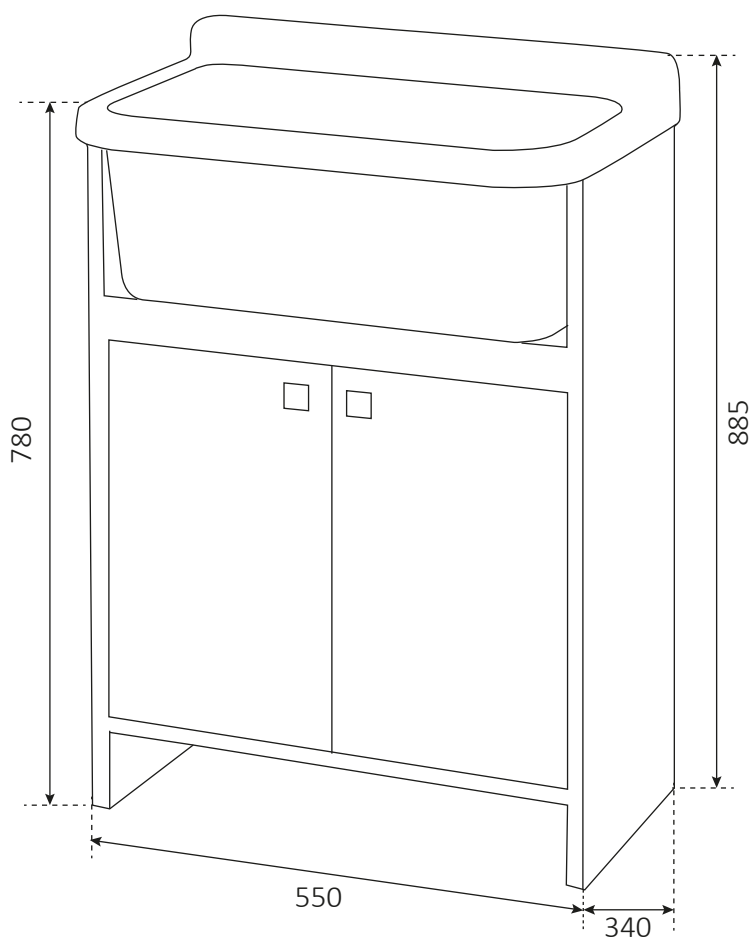

PANCRAZIO

ART. 5001PMC – 5001PKC

Articoli / Articles

5001PMC – Lavatoio montato
Mounted washtub

5001PKC – Lavatoio in kit
Washtub in assembling kit

- Lavatoio compatto realizzato in PVC con vasca in polipropilene
- Sportelli con chiusura a battente
- Fornito montato o in kit, griglia ordinabile separatamente
- Adatto per installazione da esterni

- Space-saving wash-tub , weathering resistant, made of PVC with PP two doors
- Available in assembly kit, grid sold separately
- Ideal for outdoor use

Dimensioni / Dimensions (mm)

Dimensioni / Dimensions (mm)

Informazioni tecniche

Materiale : polipropilene lucido

Capacità : 18 litri

Dimensioni: 55 x 34 x h 21 cm

Sporgenza dal muro: 34 cm

Dotazione

Kit di fissaggio a parete
Viti a testa esagonale
Coprivite
Doppia staffa di supporto
Sifone con tubo estensibile con dado in plastica 1"1/4
e uscita $\varnothing 32$ e $\varnothing 40$
Piletta con troppopieno e tappo di copertura

Technical Information

Material : polished polypropylene

Capacity : 18 litri

Dimensions: 55 x 34 x h 21 cm

Projection from wall: 34 cm

Equipment

Wall fixing kit
Hexagonal head screws
Coverscrew
Double support bracket
Siphon with extensible-flexible pipe with plastic nut 1"1/4
and outlet $\varnothing 32$ e $\varnothing 40$
Drain with overflow and cover cap