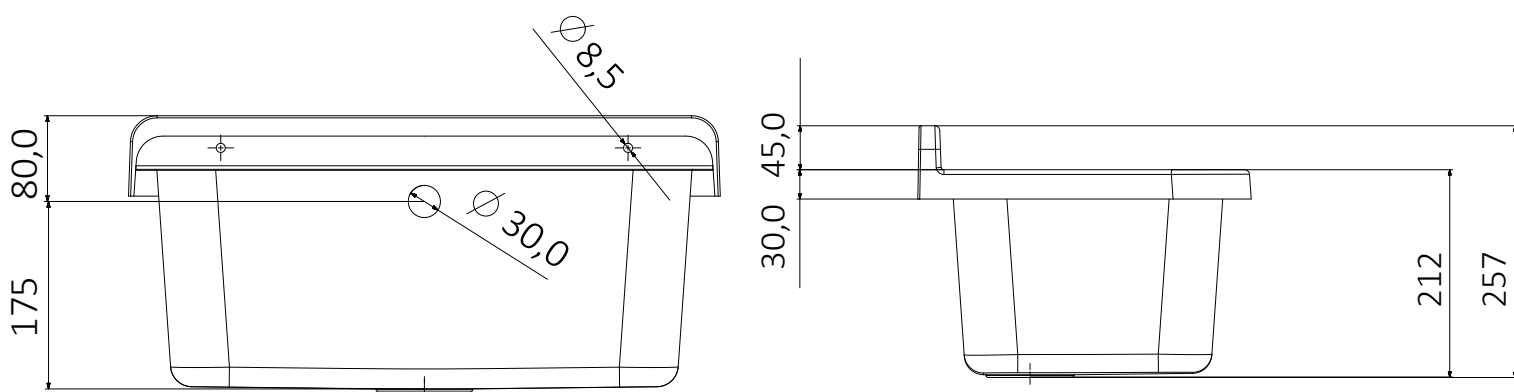

PANCRAZIO

ART. 5001PMC – 5001PKC

Articoli / Articles

5001PMC – Lavatoio montato
Mounted washtub

5001PKC – Lavatoio in kit
Washtub in assembling kit

- Lavatoio compatto realizzato in PVC con vasca in polipropilene
- Sportelli con chiusura a battente
- Fornito montato o in kit, griglia ordinabile separatamente
- Adatto per installazione da esterni

- Space-saving wash-tub , weathering resistant, made of PVC with PP two doors
- Available in assembly kit, grid sold separately
- Ideal for outdoor use

Dimensioni / Dimensions (mm)

Dimensioni / Dimensions (mm)

Informazioni tecniche

Materiale : polipropilene lucido

Capacità : 18 litri

Dimensioni: 55 x 34 x h 21 cm

Sporgenza dal muro: 34 cm

Dotazione

Kit di fissaggio a parete
Viti a testa esagonale
Coprivite
Doppia staffa di supporto
Sifone con tubo estensibile con dado in plastica 1"1/4
e uscita $\varnothing 32$ e $\varnothing 40$
Piletta con troppopieno e tappo di copertura

Technical Information

Material : polished polypropylene

Capacity : 18 litri

Dimensions: 55 x 34 x h 21 cm

Projection from wall: 34 cm

Equipment

Wall fixing kit
Hexagonal head screws
Coverscrew
Double support bracket
Siphon with extensible-flexible pipe with plastic nut 1"1/4
and outlet $\varnothing 32$ e $\varnothing 40$
Drain with overflow and cover cap