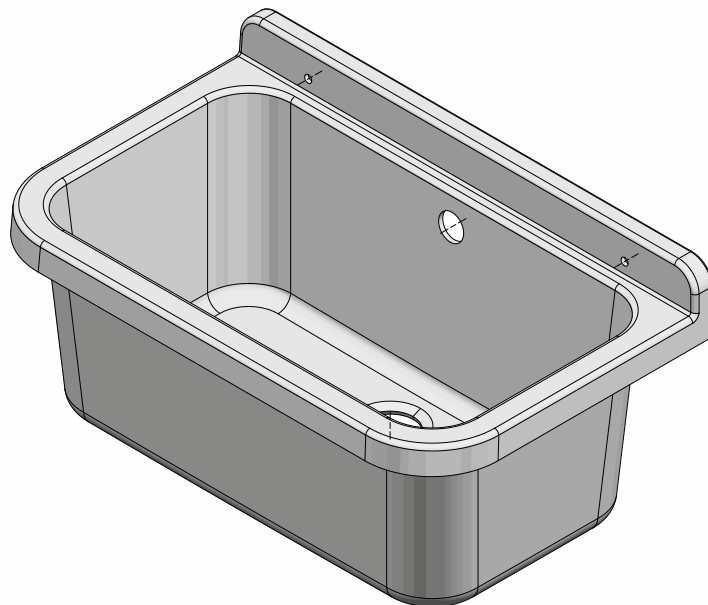

PANCRAZIO

ART. 5001PMC – 5001PKC

Articoli / Articles

5001PMC – Lavatoio montato
Mounted washtub

5001PKC – Lavatoio in kit
Washtub in assembling kit

- Lavatoio compatto realizzato in PVC con vasca in polipropilene
- Sportelli con chiusura a battente
- Fornito montato o in kit, griglia ordinabile separatamente
- Adatto per installazione da esterni

- Space-saving wash-tub , weathering resistant, made of PVC with PP two doors
- Available in assembly kit, grid sold separately
- Ideal for outdoor use

Dimensioni / Dimensions (mm)

Dimensioni / Dimensions (mm)

Informazioni tecniche

Materiale : polipropilene lucido

Capacità : 18 litri

Dimensioni: 55 x 34 x h 21 cm

Sporgenza dal muro: 34 cm

Dotazione

Kit di fissaggio a parete
Viti a testa esagonale
Coprivite
Doppia staffa di supporto
Sifone con tubo estensibile con dado in plastica 1"1/4
e uscita $\varnothing 32$ e $\varnothing 40$
Piletta con troppopieno e tappo di copertura

Technical Information

Material : polished polypropylene

Capacity : 18 litri

Dimensions: 55 x 34 x h 21 cm

Projection from wall: 34 cm

Equipment

Wall fixing kit
Hexagonal head screws
Coverscrew
Double support bracket
Siphon with extensible-flexible pipe with plastic nut 1"1/4
and outlet $\varnothing 32$ e $\varnothing 40$
Drain with overflow and cover cap