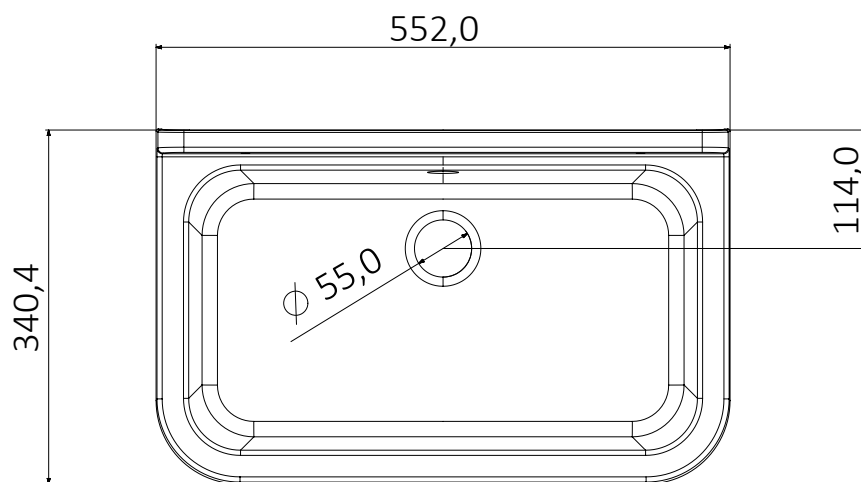

PANCRAZIO

ART. 5001PMC – 5001PKC

Articoli / Articles

5001PMC – Lavatoio montato
Mounted washtub

5001PKC – Lavatoio in kit
Washtub in assembling kit

- Lavatoio compatto realizzato in PVC con vasca in polipropilene
- Sportelli con chiusura a battente
- Fornito montato o in kit, griglia ordinabile separatamente
- Adatto per installazione da esterni

- Space-saving wash-tub , weathering resistant, made of PVC with PP two doors
- Available in assembly kit, grid sold separately
- Ideal for outdoor use

Dimensioni / Dimensions (mm)

Dimensioni / Dimensions (mm)

Informazioni tecniche

Materiale : polipropilene lucido

Capacità : 18 litri

Dimensioni: 55 x 34 x h 21 cm

Sporgenza dal muro: 34 cm

Dotazione

Kit di fissaggio a parete
Viti a testa esagonale
Coprivite
Doppia staffa di supporto
Sifone con tubo estensibile con dado in plastica 1"1/4
e uscita $\varnothing 32$ e $\varnothing 40$
Piletta con troppopieno e tappo di copertura

Technical Information

Material : polished polypropylene

Capacity : 18 litri

Dimensions: 55 x 34 x h 21 cm

Projection from wall: 34 cm

Equipment

Wall fixing kit
Hexagonal head screws
Coverscrew
Double support bracket
Siphon with extensible-flexible pipe with plastic nut 1"1/4
and outlet $\varnothing 32$ e $\varnothing 40$
Drain with overflow and cover cap