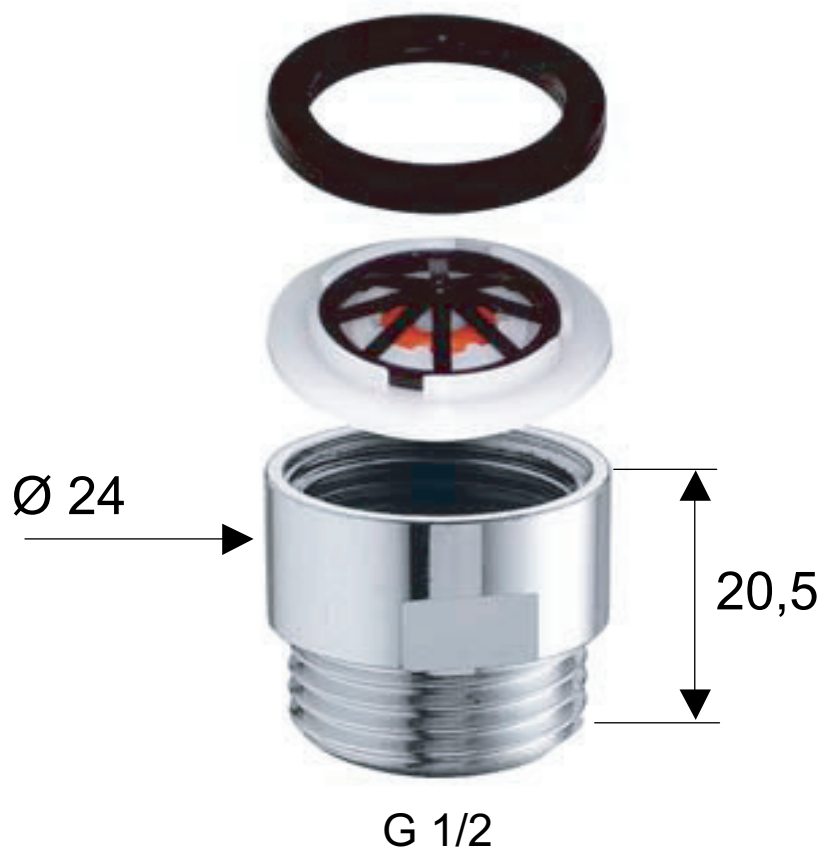

ART. COD.

309 R L8

PORTATA / FLOW RATE 8 l/min.

MATERIALI / MATERIALS

OTTONE CROMATO / CHROME PLATED BRASS

CROMATURA / CHROME PLATING

UNI EN 248