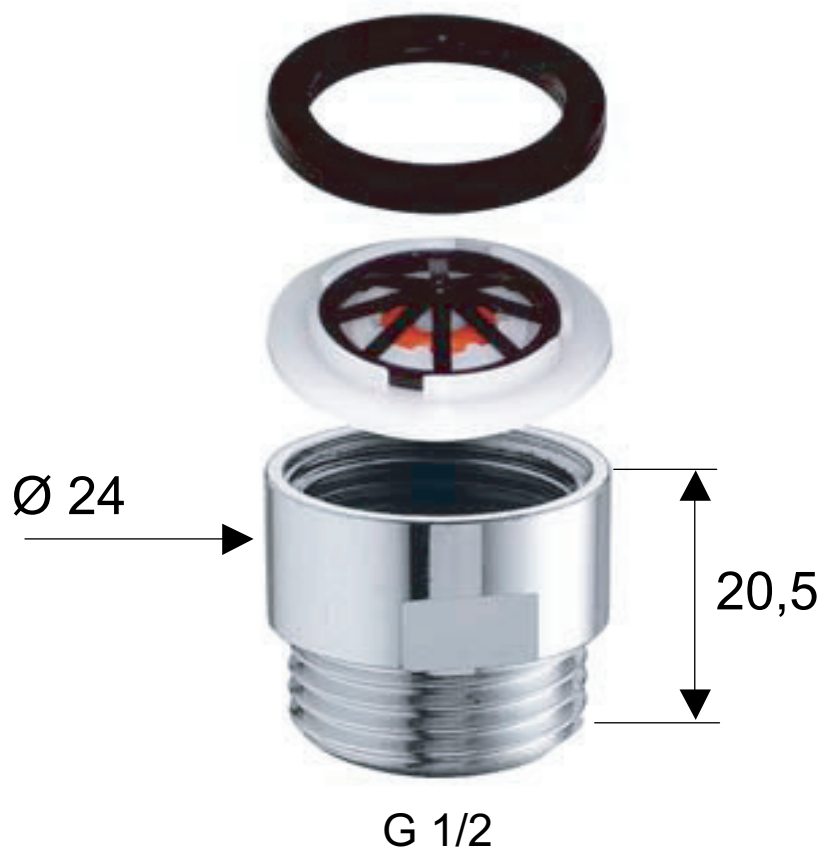

ART. COD.

**309 R L6**

**PORTATA / FLOW RATE 6 l/min.**

**MATERIALI / MATERIALS**

**OTTONE CROMATO / CHROME PLATED BRASS**

**CROMATURA / CHROME PLATING**

**UNI EN 248**