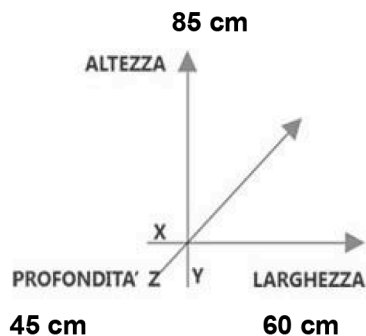

SCHEDA : MOBILE LAVATOIO IN NOBILITATO

DIMENSIONI : 60 x 50 x h 85 cm

Altezza scarico a muro: circa 40 Cm

CARATTERISTICHE TECNICHE :

Mobile in nobilitato idrofugo 18mm di spessore, con cerniere diam. 35mm e con vasca in termoformatura resistente all'umidità e all'invecchiamento

Il rubinetto può essere inserito anche sulla vasca

Sifone autopulente a 2 vie completo di troppopieno

Pratico vano porta-oggetti interno con unico ripiano (per inserimento detersivi, spazzole, spugne ecc..)

Piedini regolabili in altezza 15 mm