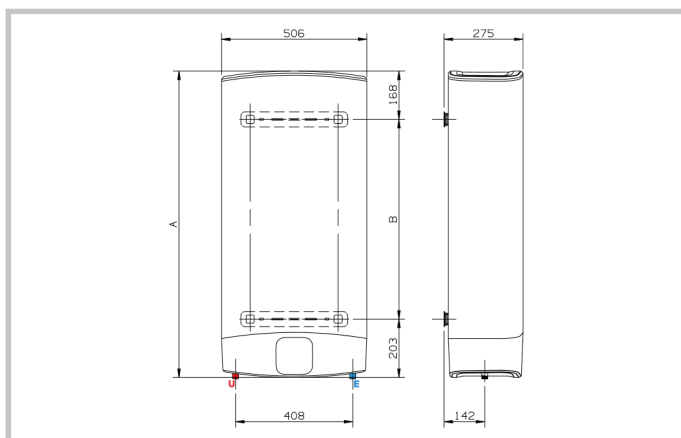

VELIS EVO WIFI **NEW**

CLASSE ENERGETICA

Scaldacqua elettrico ultra sottile e dal design elegante che permette un'installazione multi posizione.

- Connettività WiFi, gestibile da remoto con APP Aqua Ariston NET con report consumi
- Design italiano con finiture eleganti (garantite prestazioni superiori in installazione verticale)
- Sottile: spessore di soli 27,5 cm
- Flessibilità, posizionabile sia in orizzontale che verticale
- Breve tempo di riscaldamento: prima doccia in soli 50'
- Classe B, efficienza massima della categoria
- Nuovo display LED semplice ed immediato
- Estetica moderna ed elegante.
- Cavo e spina Shuko
- Garanzia 5 anni

Dati tecnici - Dimensioni di ingombro

Codice Idro bric	SCASCA0244WF	
Art. Ariston	3626324	
Installazione	Multiposizione (V/H)	
Potenza	kW	1,5
Voltaggio	V	230
Capacità	l	80
Tempo necessario per la 1ª doccia	min	50
Tempo di risc.* ($\Delta T=45^{\circ}C$)	h,min	2,15
Pressione max d'esercizio	bar	8
Protezione	IPX4	
Peso netto	Kg	28
Codice ean	5414849926639	
Dimensioni	mm	a1066 b695
Classe energetica	B	
Profilo di prelievo	M	