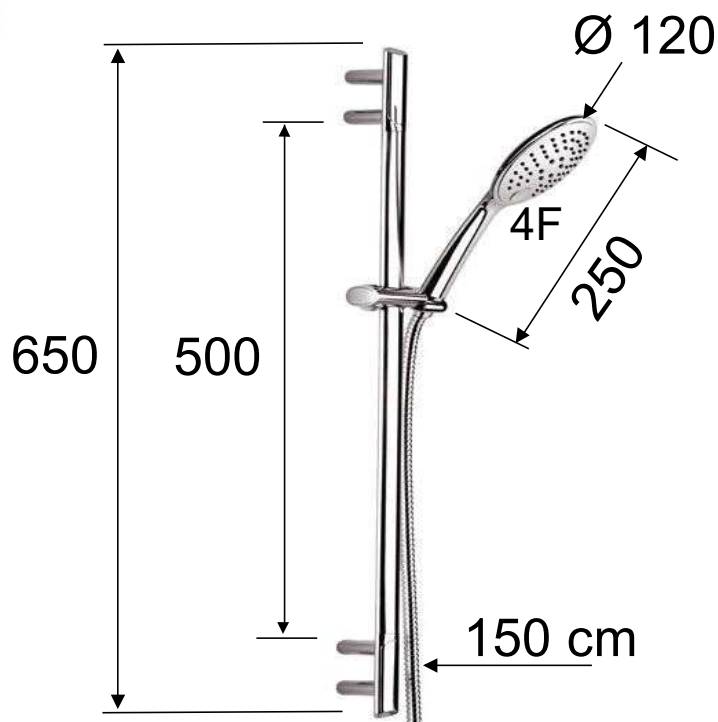

SCHEDA TECNICA

TECHNICAL FEATURES

ART. COD.

317 V 315 P3I

4 FUNZIONI / 4 FUNCTIONS

Massaggio con
getto vigoroso
concentrato
Vigorous
concentrated
massage

Getto ad ampia
copertura effetto
pioggia
Wide coverage
rain

Massaggio con getto
vigoroso ed ampio
Vigorous massage
wide spray

Pioggia soft a
risparmio idrico
Soft rain water
saving

MATERIALI / MATERIALS

OTTONE CROMATO / CHROME PLATED BRASS
ACCIAIO INOX / STAINLESS STEEL - ABS

CROMATURA / CHROME PLATING

UNI EN 248

Doccetta
Anticalcare
Anti-limestone
Hand Shower

Via Leonardo da Vinci 83 - 20062 Cassano d'Adda (MI) Italy - Tel. +39-0363 364211

info@remer.eu www.remer.eu