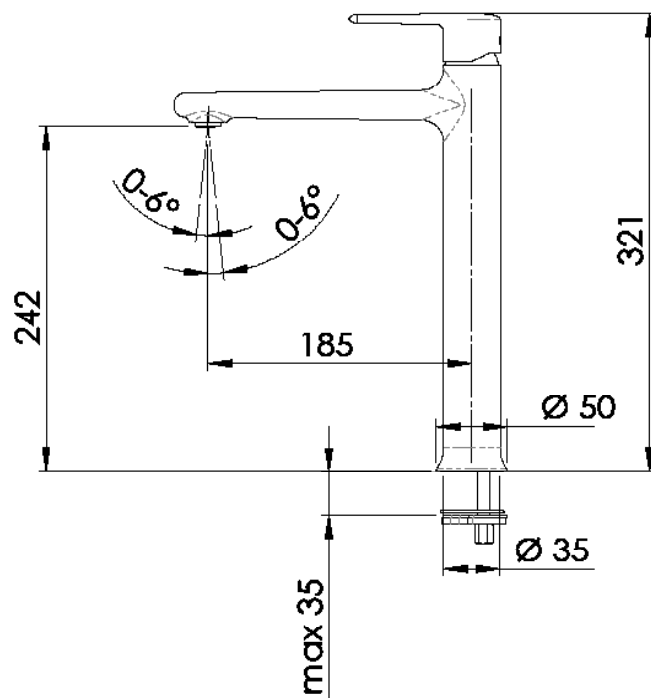

REMER

RUBINETTERIE

SERIE
SERIES

VANITY

CODICE
CODE

V 10 L

IMMAGINE - IMAGE

SCHEMA TECNICA - TECHNICAL FEATURES

DESCRIZIONE - DESCRIPTION

Miscelatore monocomando alto per lavabo con scarico click-clack e troppo pieno.

Single-lever basin high mixer with "click-clack" waste and overflow.

CARATTERISTICHE - FEATURES

Disponibile in Finitura
Available in Finishing