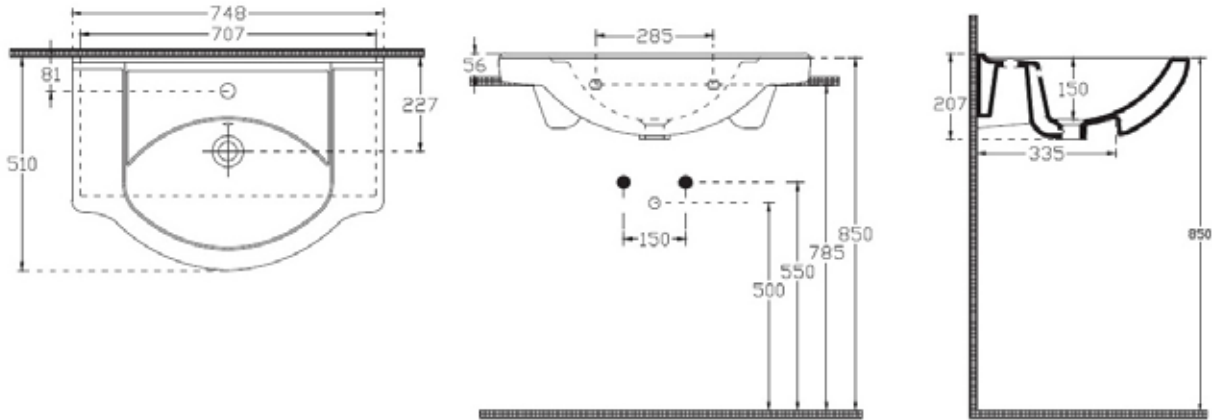

Categoria **1-85L**

Codice **185-LC20**

Prodotto **CONSOLLE UNIVERSALE**

www.dianflex.com

185-LC20-075

185-LC20-085

185-LC20-105