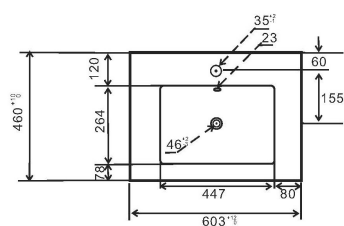

Codice

185-LC22

Categoria

185-L

Prodotto

Consolle in ceramica mod. LC22

DESCRIZIONE DEL PRODOTTO

Consolle mod. LC22

Consolle in ceramica con troppo pieno.

Colore: bianco opaco

Piletta non inclusa.

185-LC22-060

185-LC22-070

185-LC22-080

185-LC22-090

185-LC22-100