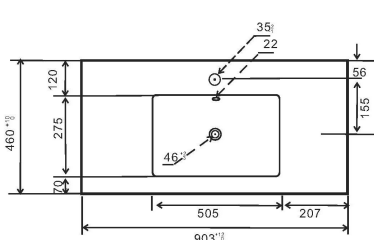

Consolle in ceramica con troppo pieno.

Colore: bianco opaco

Piletta non inclusa.

185-LC22-060

185-LC22-070

185-LC22-080

185-LC22-090

185-LC22-100