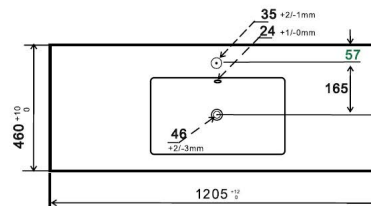

185-LC22-120