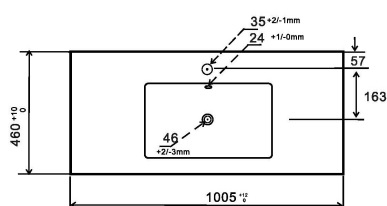

Consolle in ceramica con troppo pieno.

Colore: bianco opaco

Piletta non inclusa.

185-LC22-060

185-LC22-070

185-LC22-080

185-LC22-090

185-LC22-100