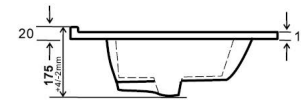

Codice

185-LC22

Categoria

185-L

Prodotto

Consolle in ceramica mod. LC22

DESCRIZIONE DEL PRODOTTO

Consolle mod. LC22

Consolle in ceramica con troppo pieno.

Colore: bianco opaco

Piletta non inclusa.

185-LC22-060

185-LC22-070

185-LC22-080

185-LC22-090

185-LC22-120

Il produttore si riserva il diritto di modificare, senza alcun preavviso, le caratteristiche dei suoi prodotti. Le immagini sono puramente indicative.