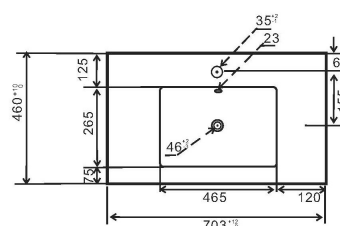

Consolle in ceramica con troppo pieno.

Colore: bianco opaco

Piletta non inclusa.

185-LC22-060

185-LC22-070

185-LC22-080

185-LC22-090

185-LC22-100