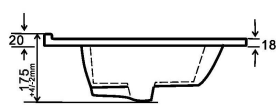

Consolle in ceramica con troppo pieno.

Colore: bianco opaco

Piletta non inclusa.

185-LC22-060

185-LC22-070

185-LC22-080

185-LC22-090

185-LC22-100