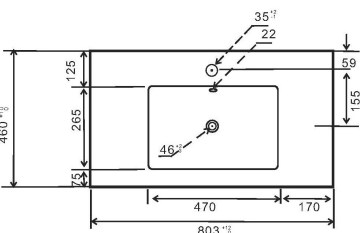

Consolle in ceramica con troppo pieno.

Colore: bianco opaco

Piletta non inclusa.

185-LC22-060

185-LC22-070

185-LC22-080

185-LC22-090

185-LC22-100