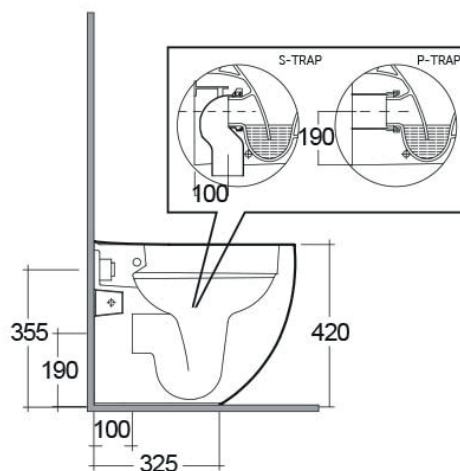

Codice

**182-1400**

Categoria

**1-82i**

Prodotto

**Vaso filo muro Rimless  
Serie illusion**

**RAK**  
CERAMICS

## DESCRIZIONE DEL PRODOTTO

Vaso filo muro Illusion con scarico Rimless  
e fissaggio nascosto

## CARATTERISTICHE TECNICHE

In porcellana. Colore bianco alpino.  
Fissaggi inclusi. Confezione scatola

\*Copriwater non incluso

Il produttore si riserva il diritto di modificare, senza alcun preavviso, le caratteristiche dei suoi prodotti. Le immagini sono puramente indicative.