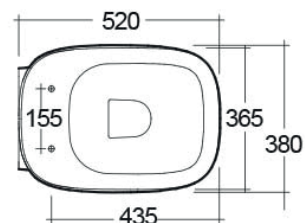

Codice

**182-1400**

Categoria

**1-82i**

Prodotto

**Vaso filo muro Rimless  
Serie illusion**

**RAK**  
CERAMICS

## DESCRIZIONE DEL PRODOTTO

Vaso filo muro Illusion con scarico Rimless  
e fissaggio nascosto