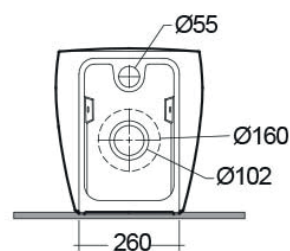

Codice

**182-1400**

Categoria

**1-82i**

Prodotto

**Vaso filo muro Rimless  
Serie illusion**

**RAK**  
CERAMICS

## DESCRIZIONE DEL PRODOTTO

Vaso filo muro Illusion con scarico Rimless  
e fissaggio nascosto

## CARATTERISTICHE TECNICHE

In porcellana. Colore bianco alpino.  
Fissaggi inclusi. Confezione scatola

\*Copriwater non incluso

Il produttore si riserva il diritto di modificare, senza alcun preavviso, le caratteristiche dei suoi prodotti. Le immagini sono puramente indicative.