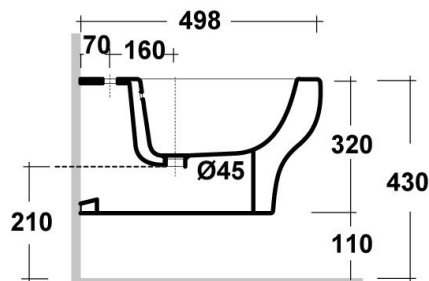

Codice 181-S310

Categoria 1-81s

Prodotto

BIDET SARA SOSPESO

DESCRIZIONE DEL PRODOTTO

In ceramica. Colore bianco.

Scheda tecnica 181-S310

Codice 181-S410

Categoria 1-81s

Prodotto

VASO SARA SOSPESO RIMLESS

DESCRIZIONE DEL PRODOTTO

In ceramica. Colore bianco. Sospeso.
Copriwater non incluso.

Scheda tecnica 181-S410