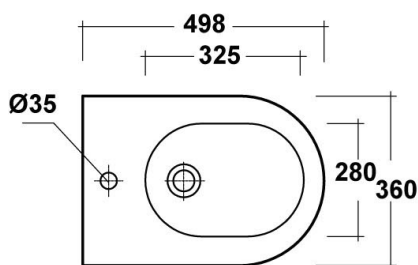

Codice 181-S310

Categoria 1-81s

Prodotto

BIDET SARA SOSPESO

DESCRIZIONE DEL PRODOTTO

In ceramica. Colore bianco.

Scheda tecnica 181-S310

Codice 181-S410

Categoria 1-81s

Prodotto

VASO SARA SOSPESO RIMLESS

DESCRIZIONE DEL PRODOTTO

In ceramica. Colore bianco. Sospeso.
Copriwater non incluso.

Scheda tecnica 181-S410