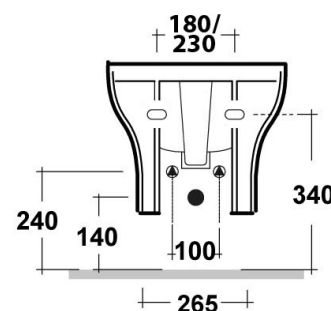

Codice 181-S310

Categoria 1-81s

Prodotto

BIDET SARA SOSPESO

DESCRIZIONE DEL PRODOTTO

In ceramica. Colore bianco.

Scheda tecnica 181-S310

Codice 181-S410

Categoria 1-81s

Prodotto

VASO SARA SOSPESO RIMLESS

DESCRIZIONE DEL PRODOTTO

In ceramica. Colore bianco. Sospeso.
Copriwater non incluso.

Scheda tecnica 181-S410