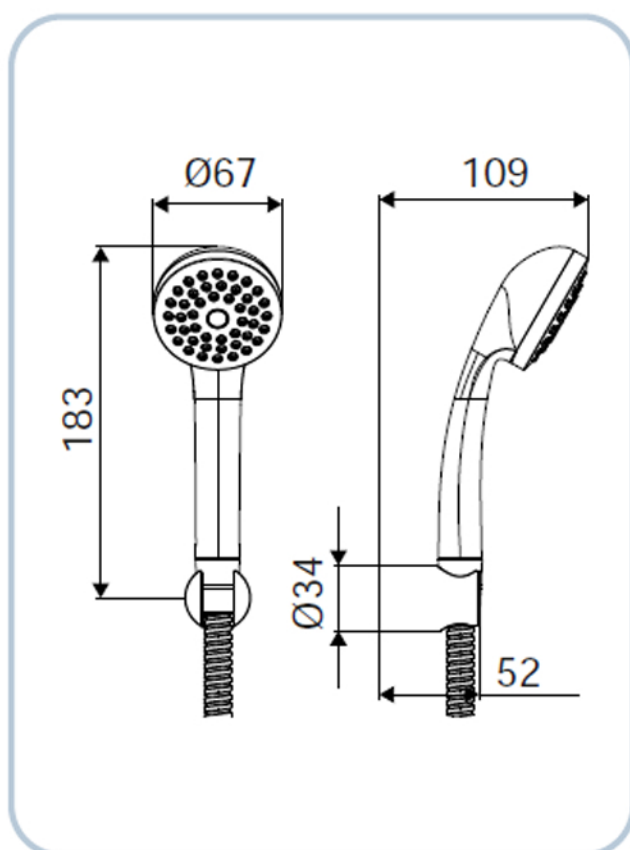

Finitura

Acciaio
spazzolato

Antea

SACDUP0075AC

Kit duplex, abs, finitura acciaio spazzolato, doccia 1 getto, anticalcare, Ø 70 mm, supporto fisso a parete, flessibile doppia aggiratura 1500 mm, attacco universale da 1/2"

Wall holder shower set, abs, brushed steel finish, 1 spray, anti-limescale, Ø 70 mm, fixed wall holder, hose double lock 1500 mm, universal connector 1/2"

Wandhaltersset aus abs, Ausführung gebürsteter Stahl, 1 Strahlart, Antikalk-System, Ø 70 mm, nicht verstellbarer Wandbrausehalter, doppelt gewickelter Brauseschlauch 1500 mm, mit universellem Anschluss 1/2"

Set support mural et douchette en abs, acier brossé, 1 jet, anti-calcaire, Ø 70 mm, support mural fixe, flexible douche double agrafage 1500 mm, raccord universel 1/2"