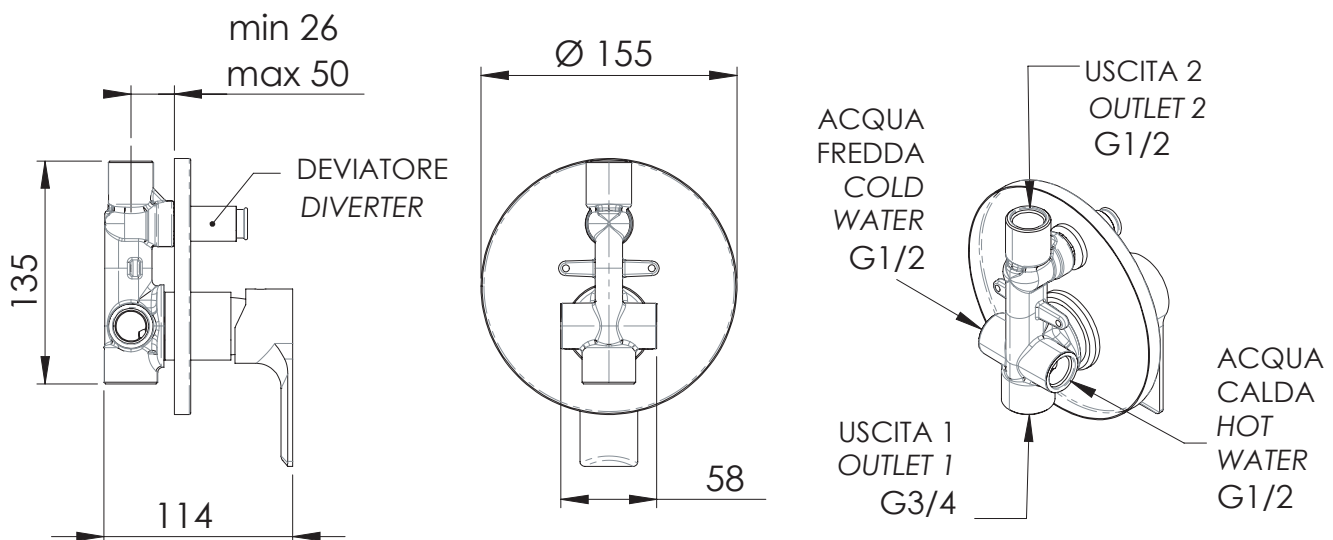

SCHEDA TECNICA - TECHNICAL FEATURES