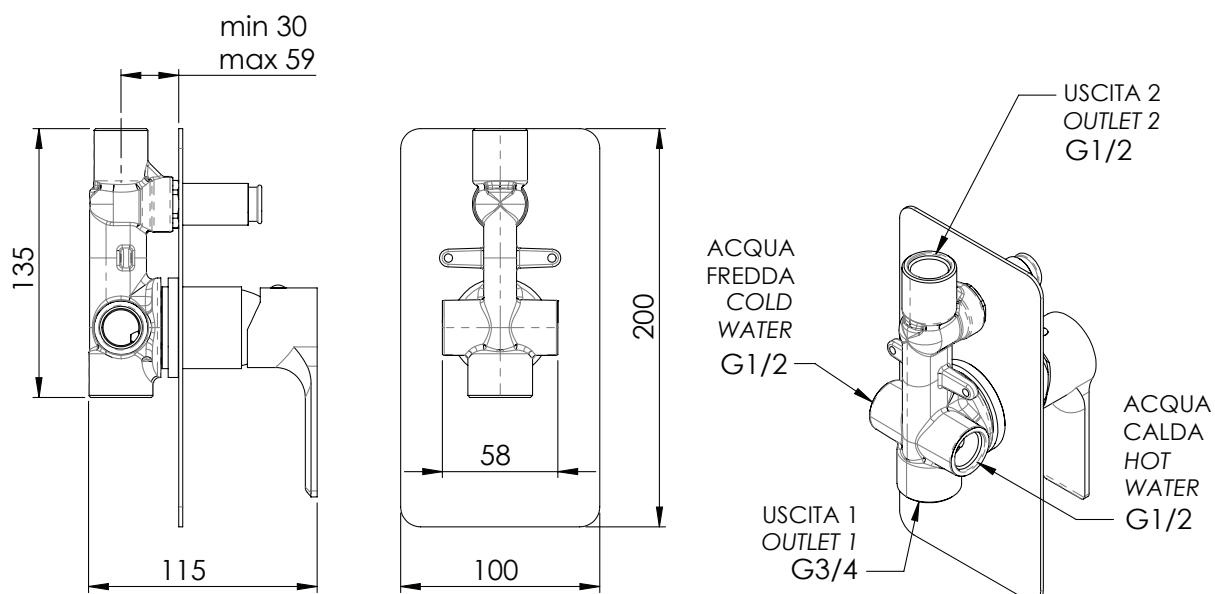

SCHEDA TECNICA - TECHNICAL FEATURES

CARATTERISTICHE - FEATURES

Disponibile in Finitura
Available in Finishing

2 Vie
2 Ways

FINITURE - FINISHING

NO
Nero Opaco
Matt Black

BO
Bianco Opaco
Matt White

NP
Nichel Spazzolato
Brushed Nickel

NPO
Nichel Spazzolato Opaco
Matt Brushed Nickel

CR
Cromo
Chrome

COMPONENTI - COMPONENTS

REMER Rubinetterie S.p.A.

Via Leonardo Da Vinci, 83 - 20062 Cassano d'Adda (MI) - Italy - Tel. +39 0363 364211 - info@remer.eu - www.remer.eu