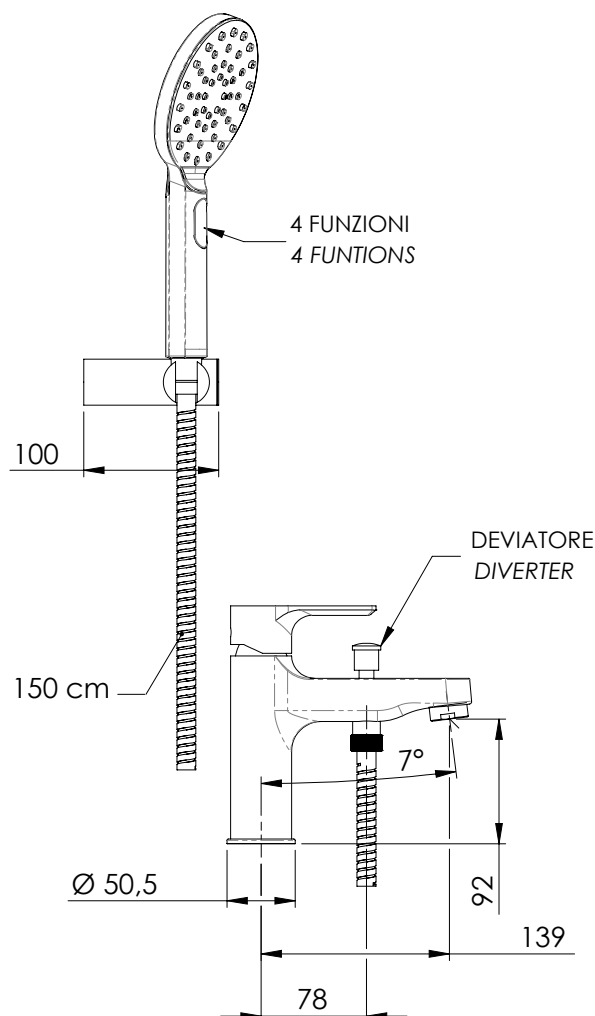

REMER

RUBINETTERIE

SERIE
SERIES

ENERGY

CODICE
CODE

EY03

IMMAGINE - IMAGE

SCHEMA TECNICA - TECHNICAL FEATURES

DESCRIZIONE - DESCRIPTION

Miscelatore monocomando lavabo/vasca con deviatore integrato e kit doccia con flessibile cm 150 e doccetta a 4 funzioni con pulsante cambio getti, getti in silicone anticalcare e supporto snodato.

Single-lever one-hole sink or bath mixer with integrated diverter and shower kit with flexible cm 150 and 4 functions antilimestone handshower with button to change jets, silicon jets and movable shower holder.

Flessibile Lungo 150 cm
Flexible Length 150 cm

Getto intenso a risparmio idrico
Intense water-saving jet

Con Getti Anticalcare
With Antilimestone Jets

Getto Esterno
External Jet

COMPONENTI - COMPONENTS

Cartuccia R50
Cartridge R50