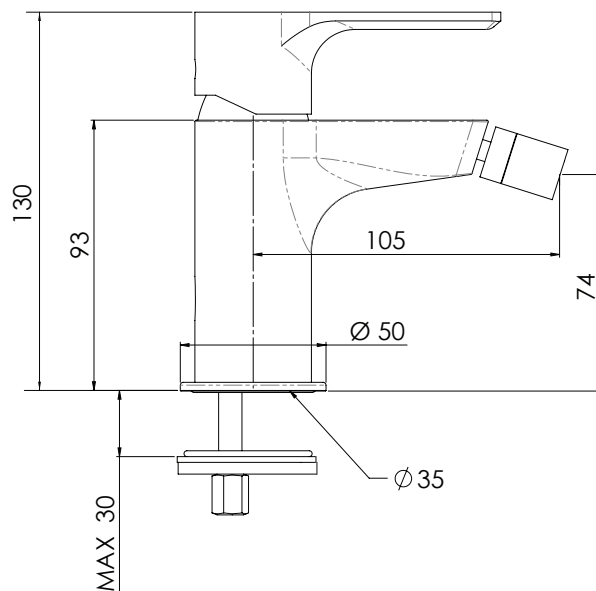

REMER

RUBINETTERIE

SERIE
SERIES

ENERGY

CODICE
CODE

EY22

IMMAGINE - IMAGE

SCHEMA TECNICA - TECHNICAL FEATURES

DESCRIZIONE - DESCRIPTION

Miscelatore monocomando bidet, senza scarico e senza foro sul corpo.

Single-lever bidet mixer, without waste and without body hole.

CARATTERISTICHE - FEATURES

Disponibile in Finitura
Available in Finishing

NPO
Nichel Spazzolato Opaco
Matt Brushed Nickel

CR
Cromo
Chrome

REMER Rubinetterie S.p.A.

Via Leonardo Da Vinci, 83 - 20062 Cassano d'Adda (MI) - Italy - Tel. +39 0363 364211 - info@remer.eu - www.remer.eu