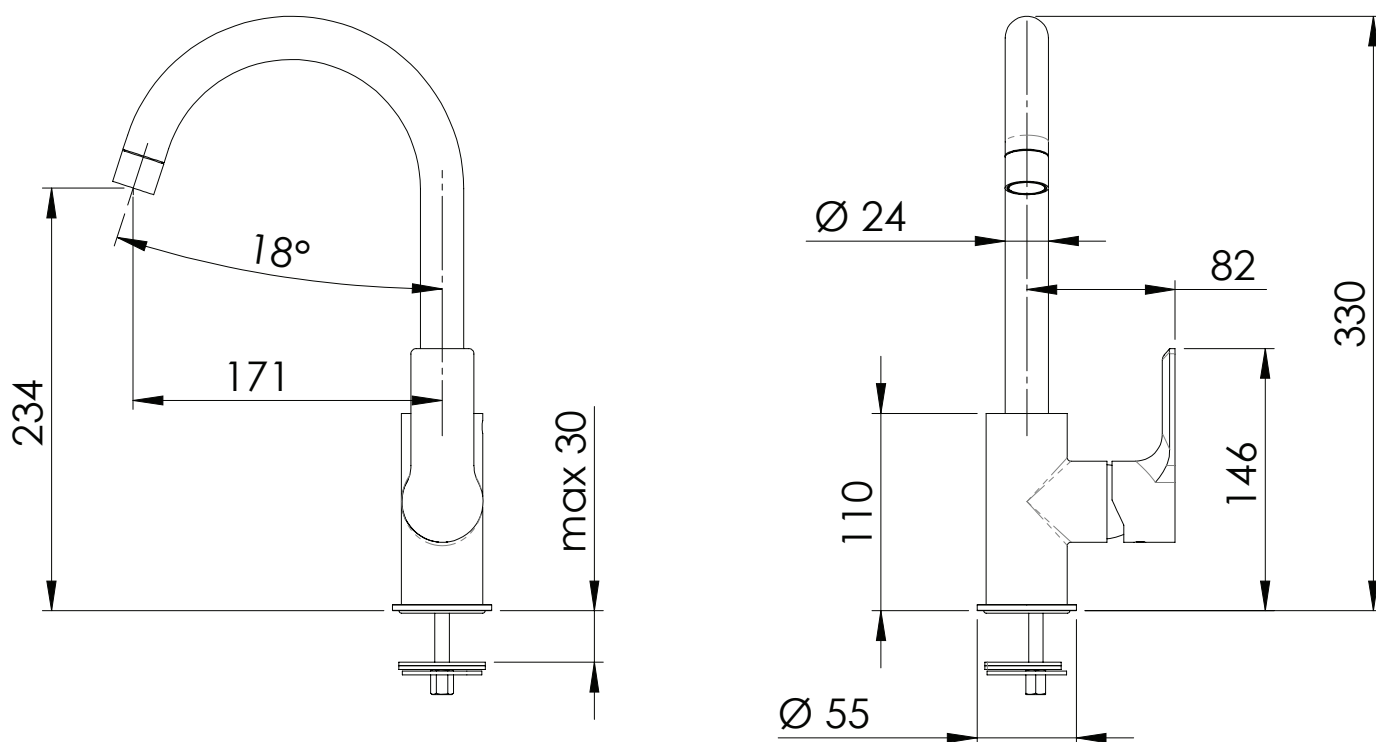

REMER

RUBINETTERIE

SERIE
SERIES

ENERGY

CODICE
CODE

EY72

IMMAGINE - IMAGE

DESCRIZIONE - DESCRIPTION

Miscelatore monocomando monoforo 90°, con canna alta girevole.

Single-lever sink mixer 90°, high swivel spout.

SCHEDA TECNICA - TECHNICAL FEATURES

CARATTERISTICHE - FEATURES

Disponibile in finitura
Available in Finish

Bocca Girevole
Swivel Spout

COMPONENTI - COMPONENTS

Cartuccia R52
Cartridge R52

Aeratore 81AFI
Aerator 81AFI

FINITURE - FINISHING

NO
Nero Opaco
Matt Black

BO
Bianco Opaco
Matt White

CR
Cromo
Chrome