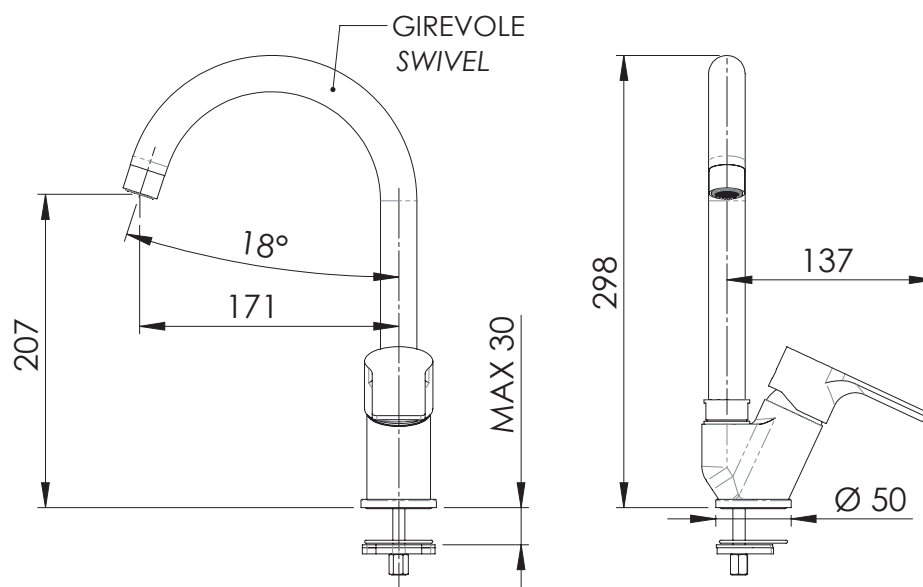

REMER

RUBINETTERIE

SERIE
SERIES

ENERGY

CODICE
CODE

EY42B

IMMAGINE - IMAGE

DESCRIZIONE - DESCRIPTION

Miscelatore monocomando per lavello, con bocca alta girevole.

Single-lever onehole sink mixer, with high swivel spout.

SCHEDA TECNICA - TECHNICAL FEATURES

CARATTERISTICHE - FEATURES

Disponibile in Finitura
Available in Finishing

Bocca Girevole
Swivel Spout

FINITURE - FINISHING

NO
Nero Opaco
Matt Black

BO
Bianco Opaco
Matt White

NP
Nichel Spazzolato
Brushed Nickel

NPO
Nichel Spazzolato Opaco
Matt Brushed Nickel

CR
Cromo
Chrome

COMPONENTI - COMPONENTS