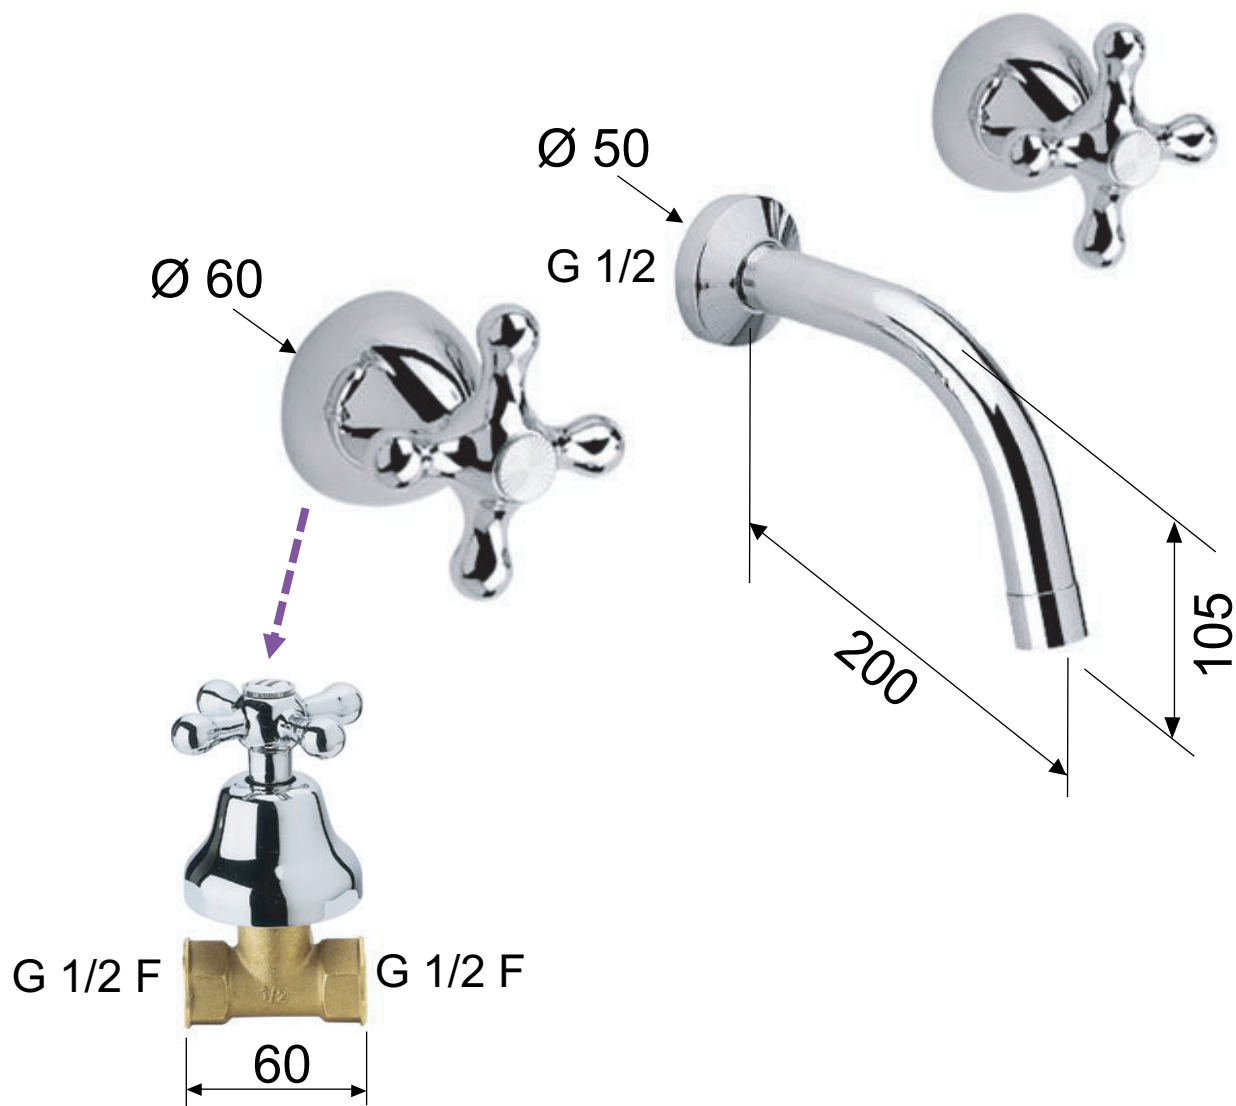

ART. COD.

10 LI

MATERIALI / MATERIALS

OTTONE CROMATO / CHROME PLATED BRASS

CROMATURA / CHROME PLATING

UNI EN 248

Via Leonardo da Vinci 83 - 20062 Cassano d'Adda (MI) Italy - Tel. +39-0363 364211

info@remer.eu www.remer.eu