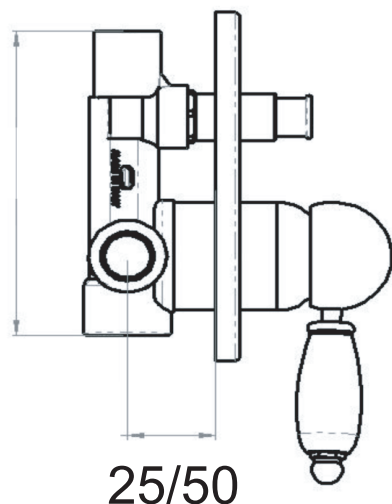

ART. COD.

**LV 09**

Ø 155

ENTRATA  
ACQUA FREDDA  
COLD WATER  
INLET  
G1/2

USCITA DOCCIA  
SHOWER OUTLET  
G1/2

USCITA VASCA  
BATHTUB OUTLET  
G3/4

ENTRATA  
ACQUA CALDA  
HOT WATER  
INLET  
G1/2

**MATERIALI / MATERIALS**