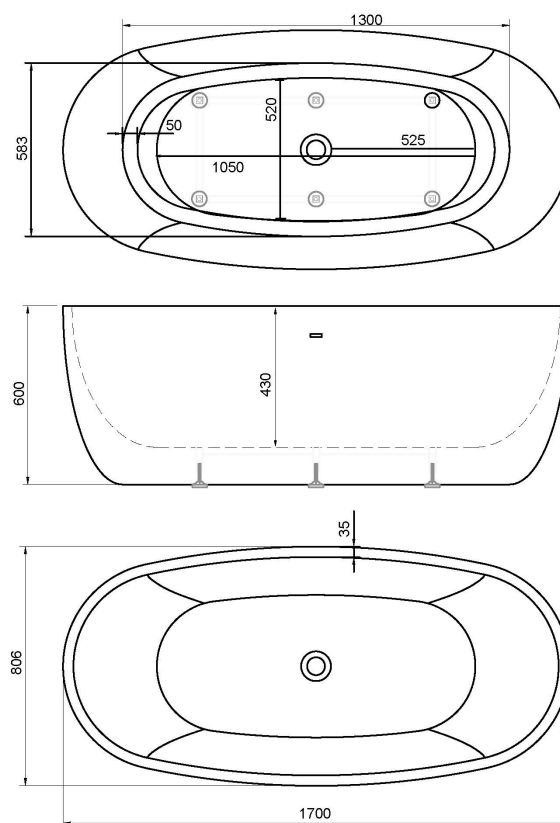

Codice

101-900

Categoria

1-01

Prodotto

Vasca da bagno freestanding

Modello Beatrice

DESCRIZIONE DEL PRODOTTO

Vasca da bagno freestanding in acrilico bianco

CARATTERISTICHE TECNICHE

Dimensioni: 1700x800x600mm

Capacità max in litri: 267lt

Portata max in kg: 250kg

Fornita con troppo pieno e piletta

Miscelatore e sifone non inclusi.
Miscelatore consigliato: **101-R100**