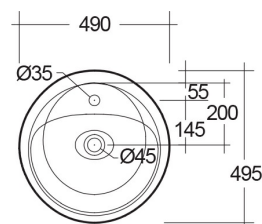

Descrizione del prodotto

Lavabo autoportante serie Cloud.

In porcellana. S/troppo pieno.

Fissaggi inclusi. Confezione scatola.

Colori disponibili:

BA

Bianco alpino

BM

Bianco Opaco