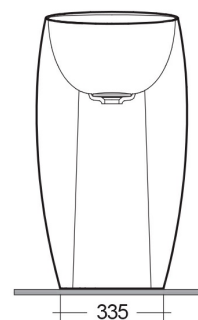

Descrizione del prodotto

Lavabo autoportante serie Cloud.

In porcellana. S/troppo pieno.

Fissaggi inclusi. Confezione scatola.

Colori disponibili:

BA

Bianco alpino

BM

Bianco Opaco