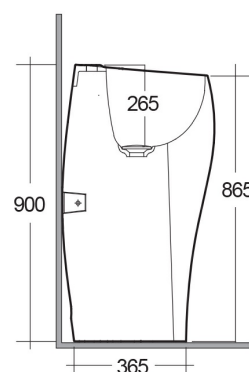

Sottomisure:

182-P114-BA 495 x 495 mm; kg 49; bianco alpino

182-P114-BM 495 x 495 mm; kg 49; bianco opaco

*Rubinetto non incluso. Completo di copripiletta in ceramica; piletta non inclusa, si consiglia l'utilizzo della piletta 370-2412