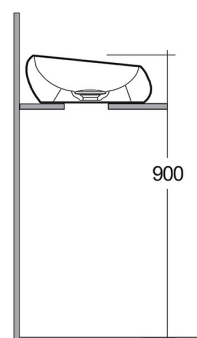

Lavabo da appoggio ovale serie Cloud.

In porcellana. S/troppo pieno.

Fissaggi inclusi. Confezione scatola.

Colori disponibili:

BA
Bianco alpino

BM
Bianco Opaco

Sottomisure:

182-P112-BA58 580 x 400 mm; kg 11; bianco alpino

182-P112-BM58 580 x 400 mm; kg 11; bianco opaco

*Rubinetto non incluso. Completo di copripiletta in ceramica; piletta non inclusa, si consiglia l'utilizzo della piletta 370-2412

Il produttore si riserva il diritto di modificare, senza alcun preavviso, le caratteristiche dei suoi prodotti. Le immagini sono puramente indicative.