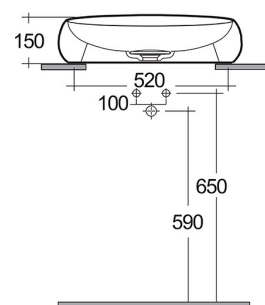

Codice

182-P112

Categoria

1-82 P

Prodotto

Lavabo da appoggio ovale
Serie Cloud

RAK
CERAMICS

Descrizione del prodotto

Lavabo da appoggio ovale serie Cloud.

In porcellana. S/troppo pieno.

Fissaggi inclusi. Confezione scatola.

Colori disponibili:

BA
Bianco alpino

BM
Bianco Opaco

Sottomisure:

182-P112-BA58 580 x 400 mm; kg 11; bianco alpino

182-P112-BM58 580 x 400 mm; kg 11; bianco opaco

*Rubinetto non incluso. Completo di copripiletta in ceramica; piletta non inclusa, si consiglia l'utilizzo della piletta 370-2412

Il produttore si riserva il diritto di modificare, senza alcun preavviso, le caratteristiche dei suoi prodotti. Le immagini sono puramente indicative.