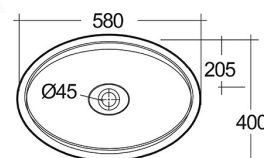

Codice

182-P112

Categoria

1-82 P

Prodotto

Lavabo da appoggio ovale
Serie Cloud

RAK
CERAMICS

Descrizione del prodotto

Lavabo da appoggio ovale serie Cloud.

In porcellana. S/troppo pieno.

Fissaggi inclusi. Confezione scatola.

Colori disponibili:

BA
Bianco alpino

BM
Bianco Opaco

Sottomisure:

182-P112-BA58 580 x 400 mm; kg 11; bianco alpino

182-P112-BM58 580 x 400 mm; kg 11; bianco opaco

*Rubinetto non incluso. Completo di copripiletta in ceramica; piletta non inclusa, si consiglia l'utilizzo della piletta 370-2412

Il produttore si riserva il diritto di modificare, senza alcun preavviso, le caratteristiche dei suoi prodotti. Le immagini sono puramente indicative.